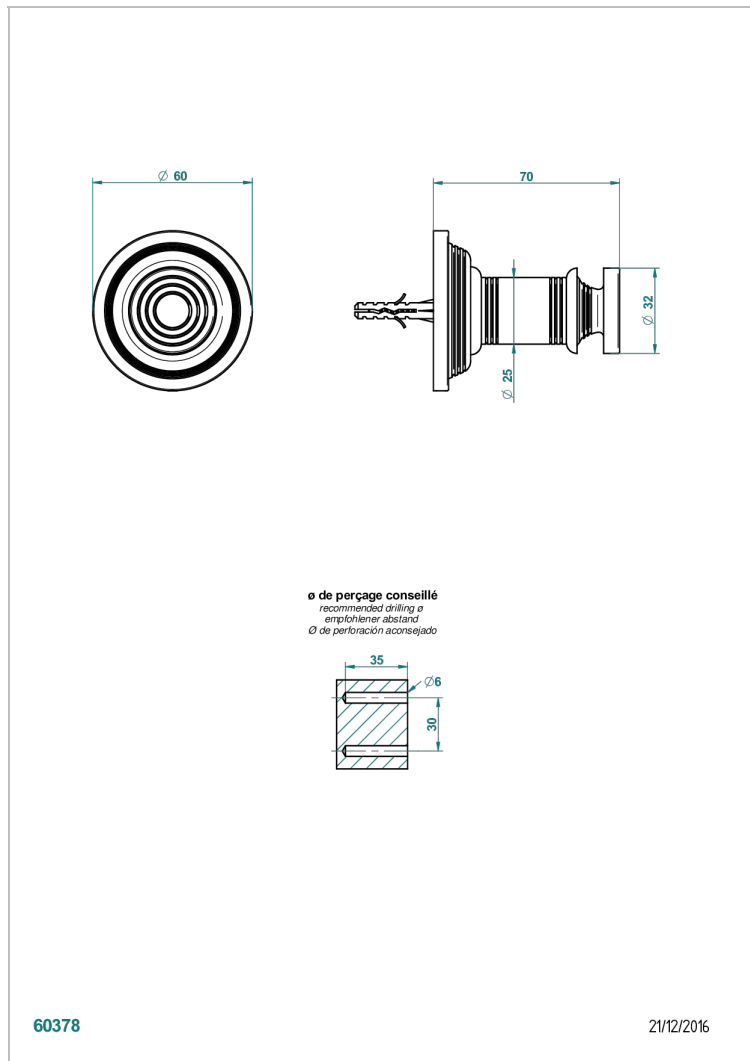

WEST COAST METAL WITH LEVER

U9B-517

Percha de baño

THG[®]
PARIS

60378

21/12/2016

CARACTERÍSTICAS

- West Coast Metal with lever
- Percha de baño