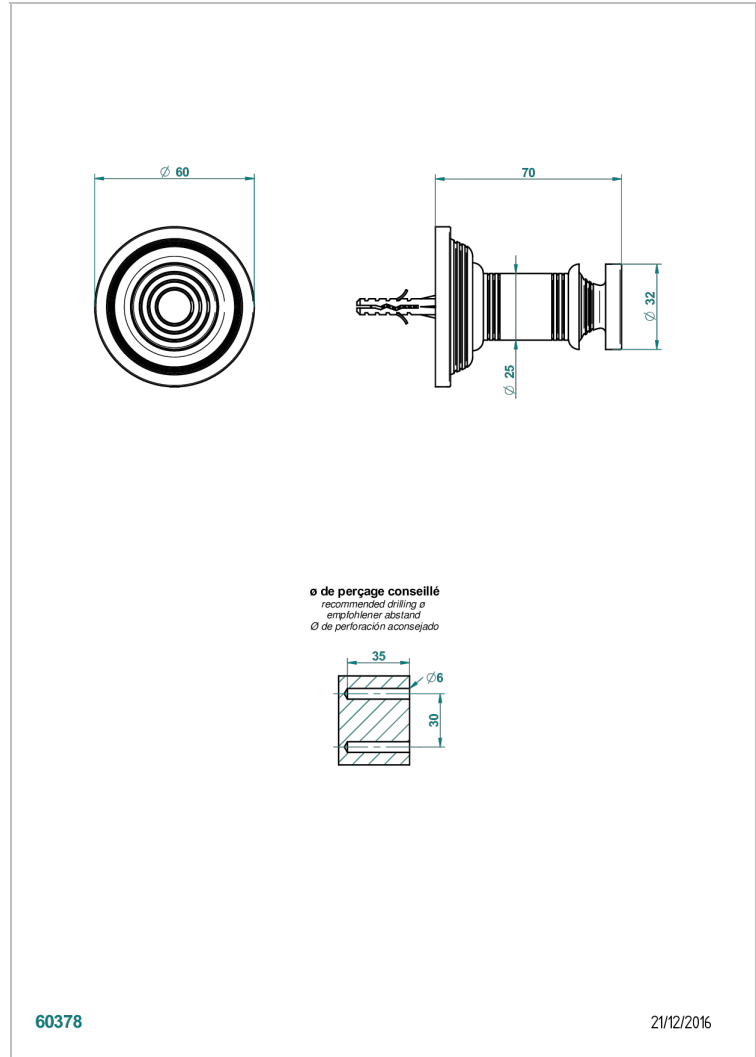

WEST COAST METAL WITH LEVER

U9B-517

Bademantelhalter

THG[®]
PARIS

EIGENSCHAFTEN

- West Coast Metal with lever
- Bademantelhalter

VERFÜGBARE OBERFLÄCHEN

Altnickel - H28
Blassgold - F30
Blassgold matt unlackiert - F31
Bronze hell - D01
Chrom - A02
Chrom matt - C02