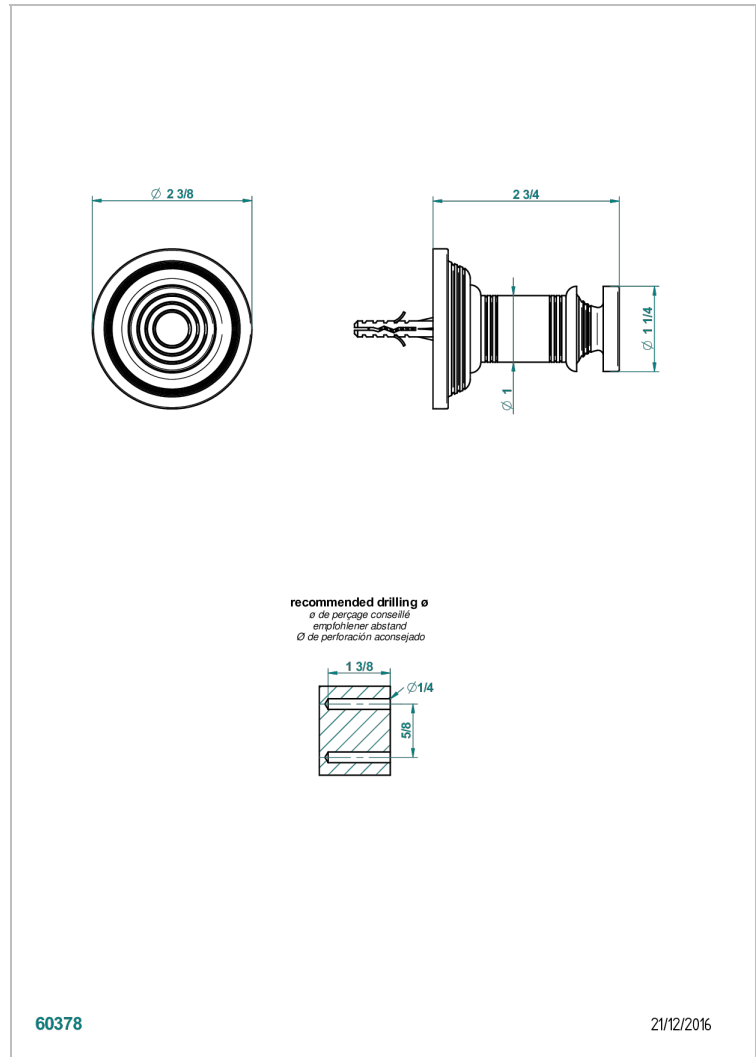

# WEST COAST METAL WITH LEVER

U9B-517

Percha de baño

THG  
PARIS

60378

21/12/2016

## CARACTERÍSTICAS

- West Coast Metal with lever
- Percha de baño