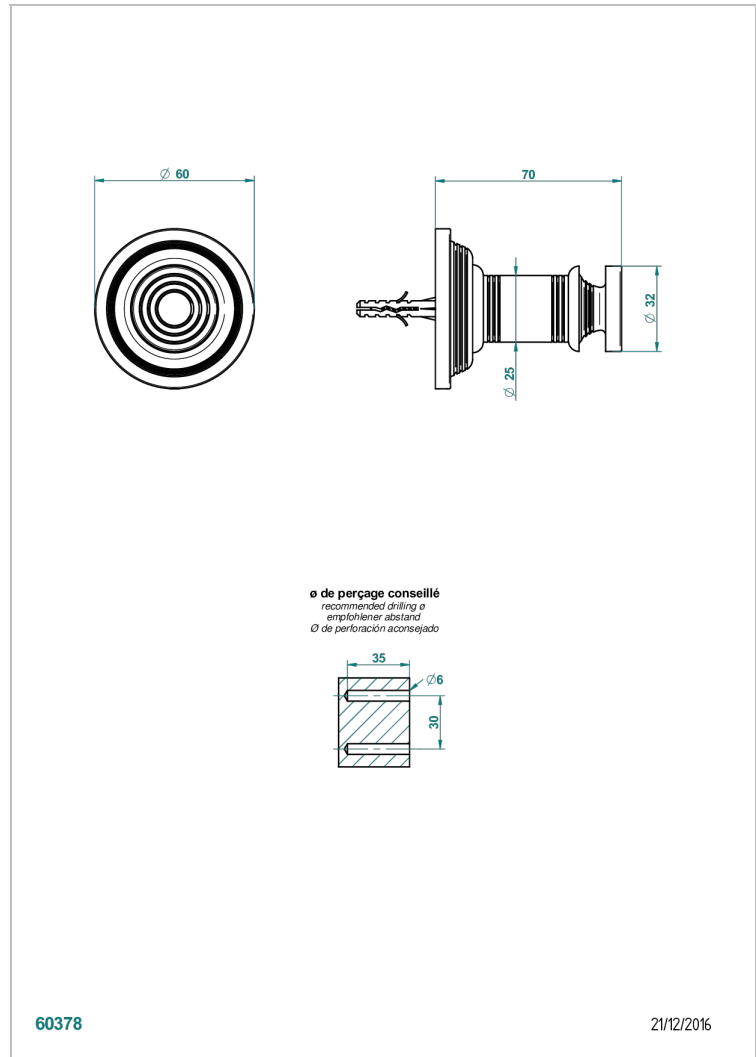

WEST COAST METAL WITH LEVER

U9B-517

Percha de baño

THG[®]
PARIS

60378

21/12/2016

CARACTERÍSTICAS

- West Coast Metal with lever
- Percha de baño