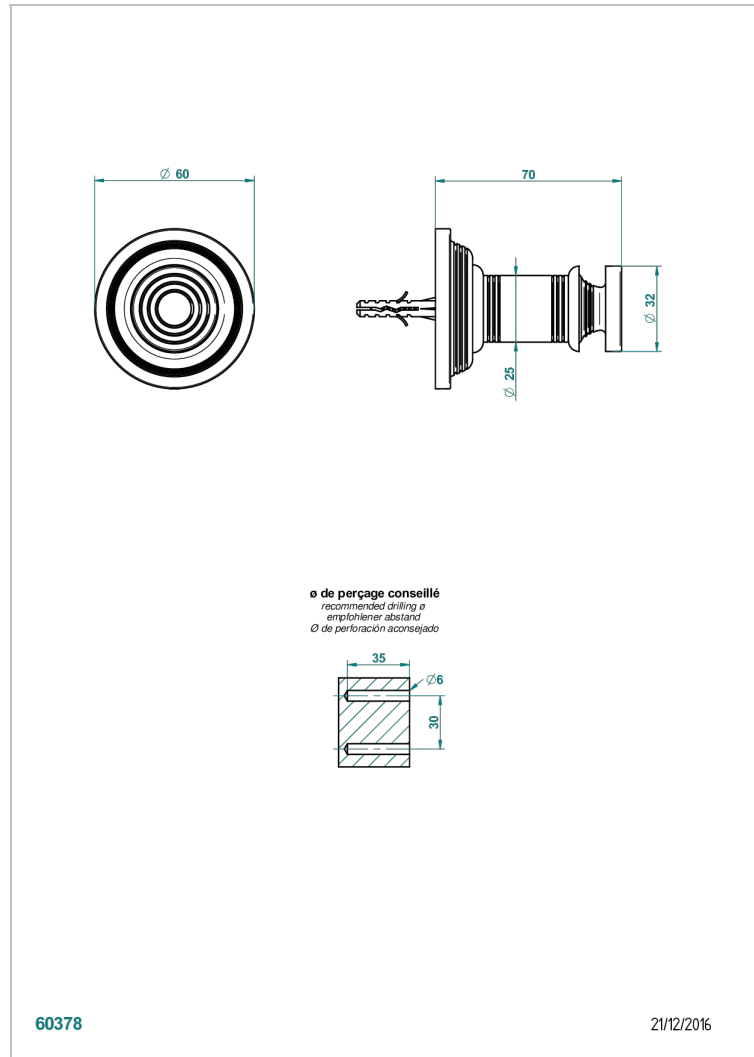

WEST COAST METAL WITH LEVER

U9B-517

Bademantelhalter

THG[®]
PARIS

EIGENSCHAFTEN

- West Coast Metal with lever
- Bademantelhalter

VERFÜGBARE OBERFLÄCHEN

Altnickel - H28
Blassgold - F30
Blassgold matt unlackiert - F31
Bronze hell - D01
Chrom - A02
Chrom matt - C02