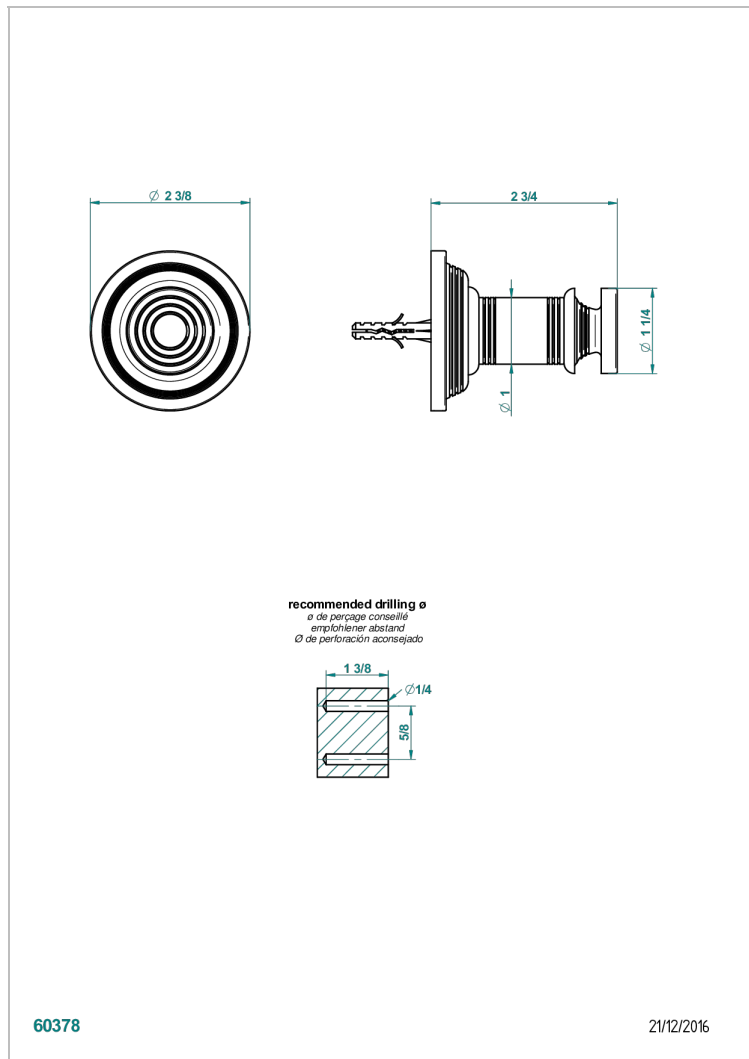

# WEST COAST METAL WITH LEVER

U9B-517

Percha de baño

THG  
PARIS

60378

21/12/2016

## CARACTERÍSTICAS

- West Coast Metal with lever
- Percha de baño