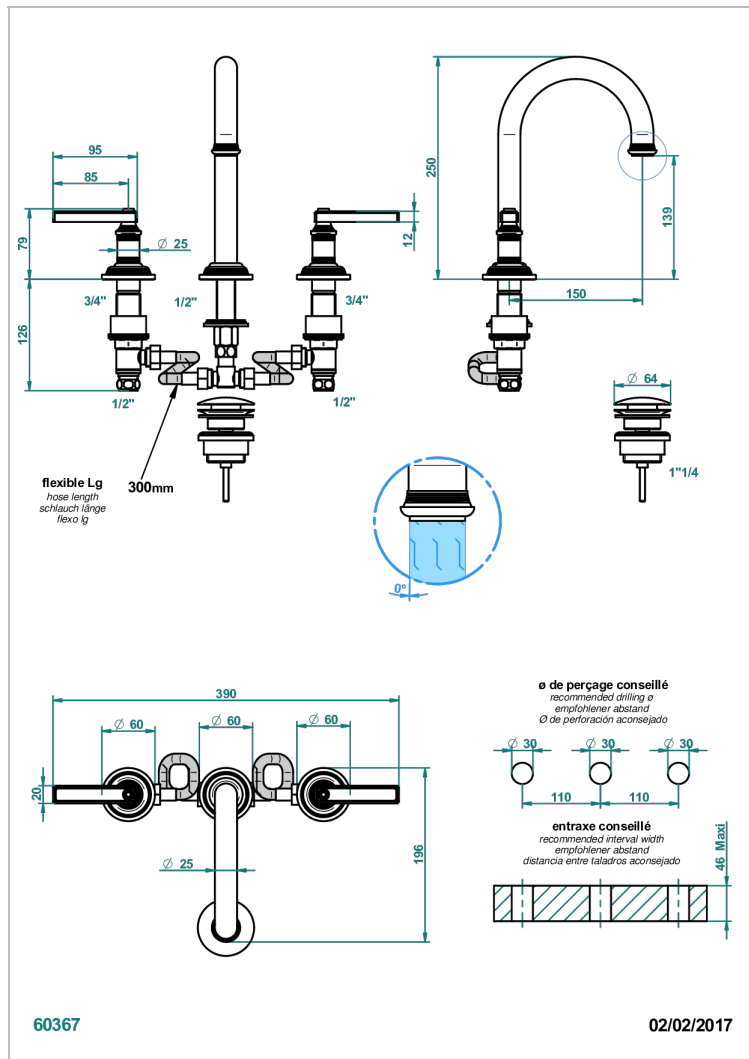

# WEST COAST С РУЧКАМИ-РУКОЯТКАМИ С БЕЛЫМ ОНИКСОМ

THG  
PARIS

U9H-152

Смеситель для раковины на три отверстия устанавливаемый на борту с донным клапаном - высокий излив