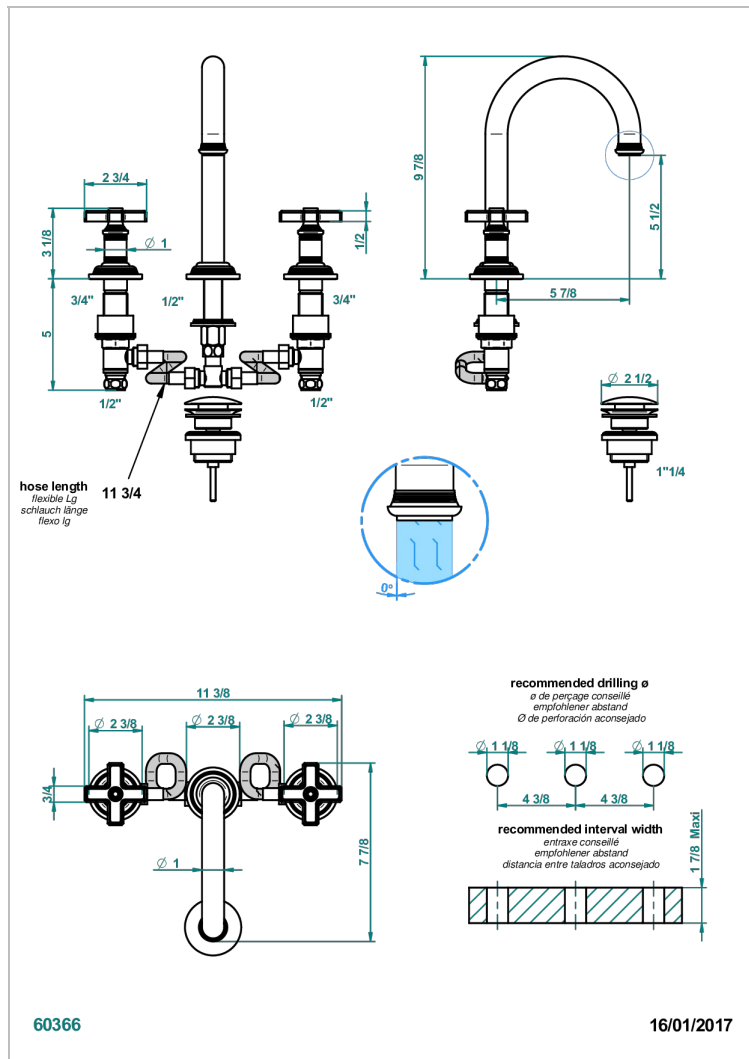

WEST COAST С РУЧКАМИ-КРЕСТИКАМИ С БЕЛЫМ ОНИКСОМ

THG
PARIS

U9G-152

Смеситель для раковины на три отверстия устанавливаемый на борту с донным клапаном - высокий излив

ХАРАКТЕРИСТИКИ

- ACS : 18ACCLY393
- NF : NF EN 200 - IA - Chrome
- SVGW-SSIGE : 1901-6813