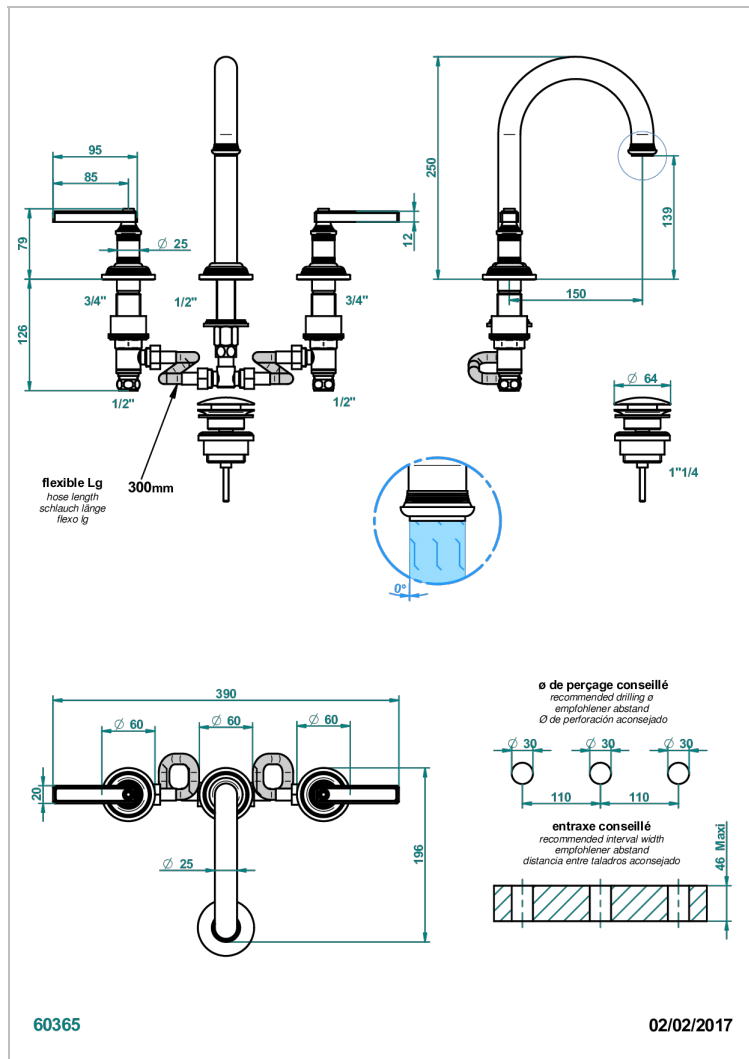

# WEST COAST С РУЧКАМИ-РУКОЯТКАМИ С ЧЕРНЫМ ОНИКСОМ

THG  
PARIS

U9F-152

Смеситель для раковины на три отверстия устанавливаемый на борту с донным клапаном - высокий излив