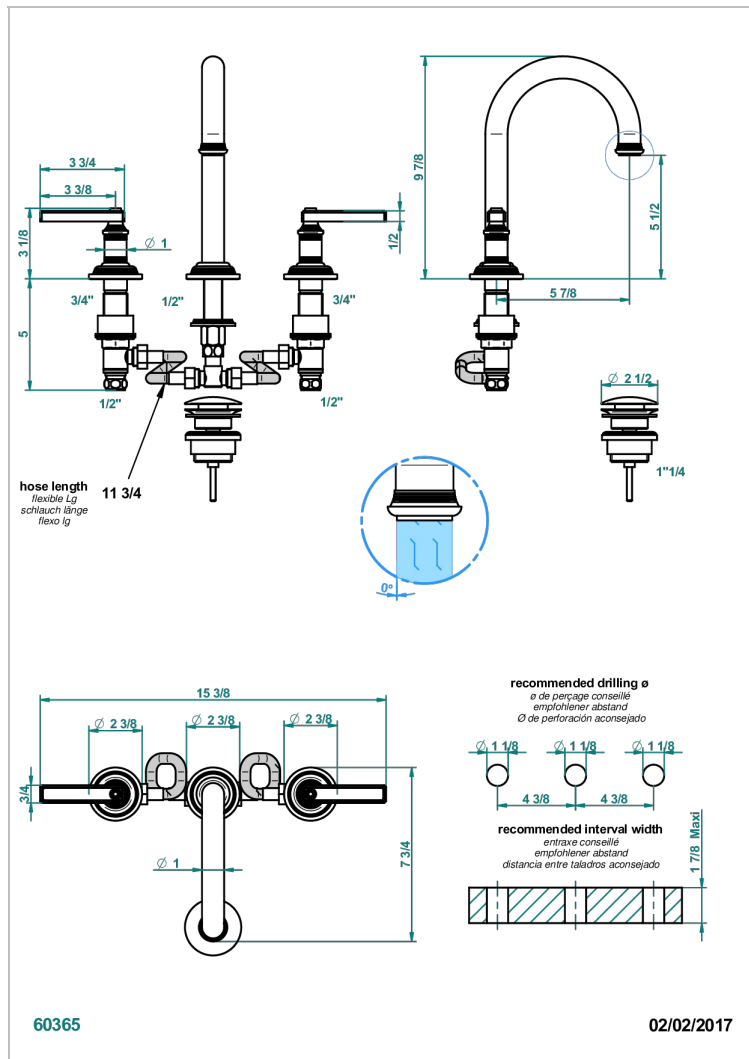

WEST COAST С РУЧКАМИ-РУКОЯТКАМИ С ЧЕРНЫМ ОНИКСОМ

THG
PARIS

U9F-152

Смеситель для раковины на три отверстия устанавливаемый на борту с донным клапаном - высокий излив

ХАРАКТЕРИСТИКИ

- ACS : 18ACCLY393
- NF : NF EN 200 - IA - Chrome
- SVGW-SSIGE : 1901-6813