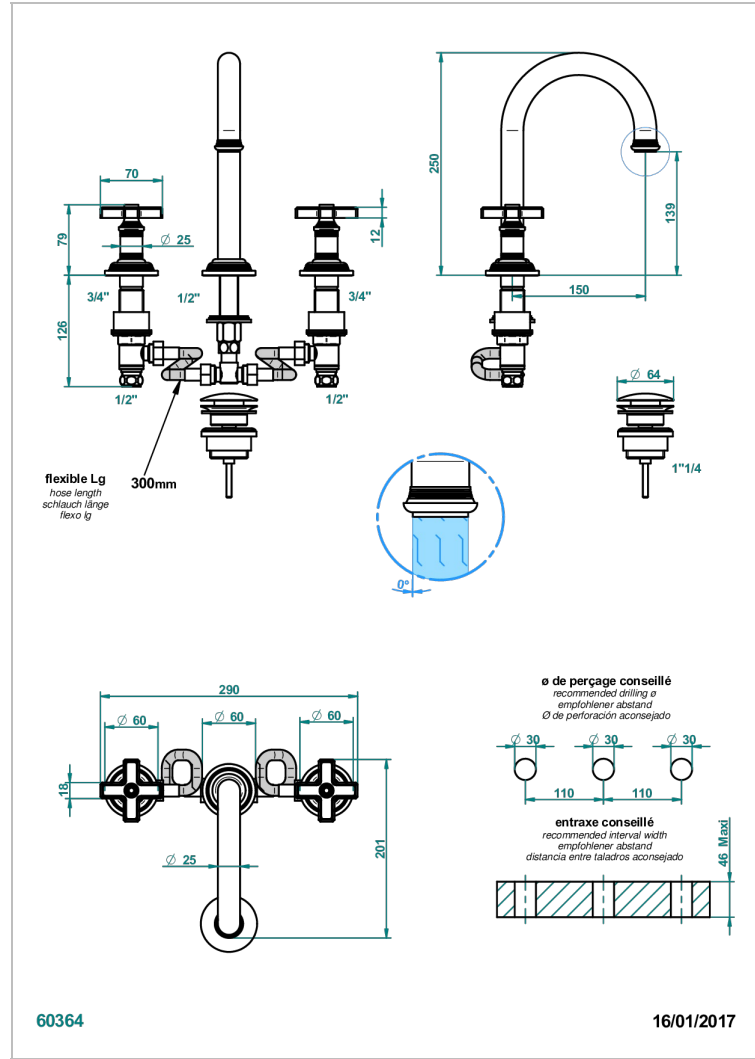

WEST COAST С РУЧКАМИ-КРЕСТИКАМИ С ЧЕРНЫМ ОНИКСОМ

THG[®]
PARIS

U9E-152

Смеситель для раковины на три отверстия устанавливаемый на борту с донным клапаном - высокий излив

ХАРАКТЕРИСТИКИ

- ACS : 18ACCLY393
- NF : NF EN 200 - IA - Chrome
- SVGW-SSIGE : 1901-6813