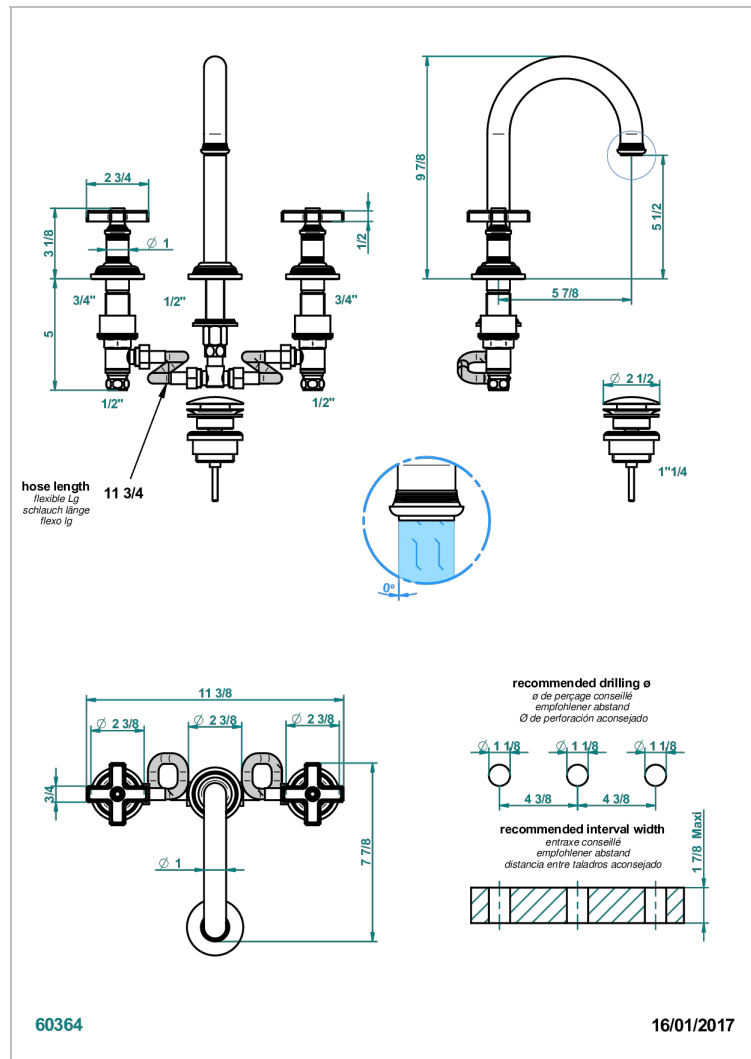

# WEST COAST С РУЧКАМИ-КРЕСТИКАМИ С ЧЕРНЫМ ОНИКСОМ

THG  
PARIS

U9E-152

Смеситель для раковины на три отверстия устанавливаемый на борту с донным клапаном - высокий излив

## ХАРАКТЕРИСТИКИ

- ACS : 18ACCLY393
- NF : NF EN 200 - IA - Chrome
- SVGW-SSIGE : 1901-6813