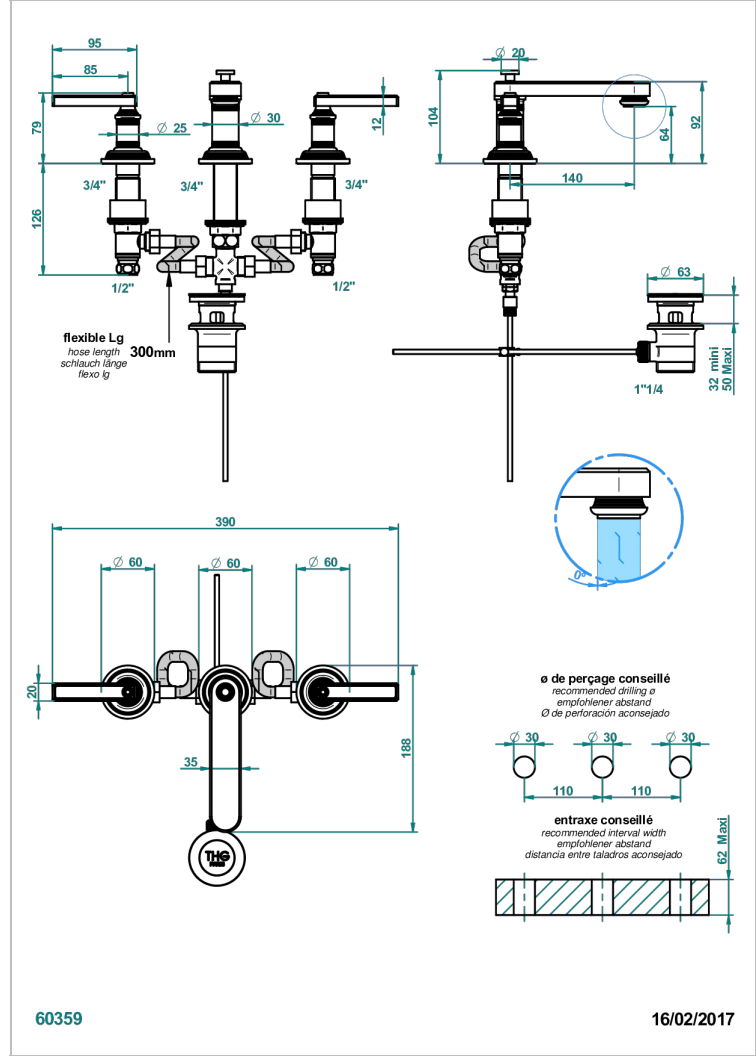

WEST COAST WHITE ONYX WITH LEVER HANDLES

THG[®]
PARIS

U9H-151

Batería americana de lavabo 1/2" con vaciador

CARACTERÍSTICAS

- ACS : 18ACCLY393
- NF : NF EN 200 - IA - Chrome
- SVGW-SSIGE : 1901-6813

ESTÁNDAR