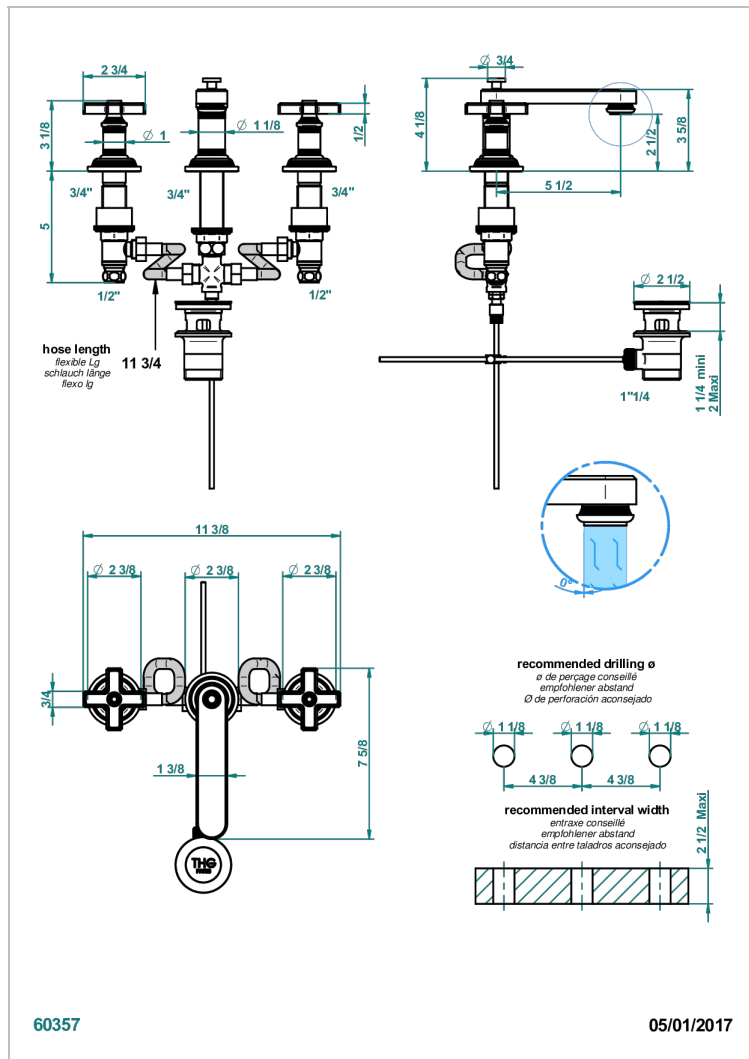

# WEST COAST С РУЧКАМИ-КРЕСТИКАМИ С БЕЛЫМ ОНИКСОМ

THG®  
PARIS

U9G-151

Смеситель для раковины на три отверстия устанавливаемый на борту с донным клапаном

## ХАРАКТЕРИСТИКИ

- ACS : 18ACCLY393
- NF : NF EN 200 - IA - Chrome
- SVGW-SSIGE : 1901-6813