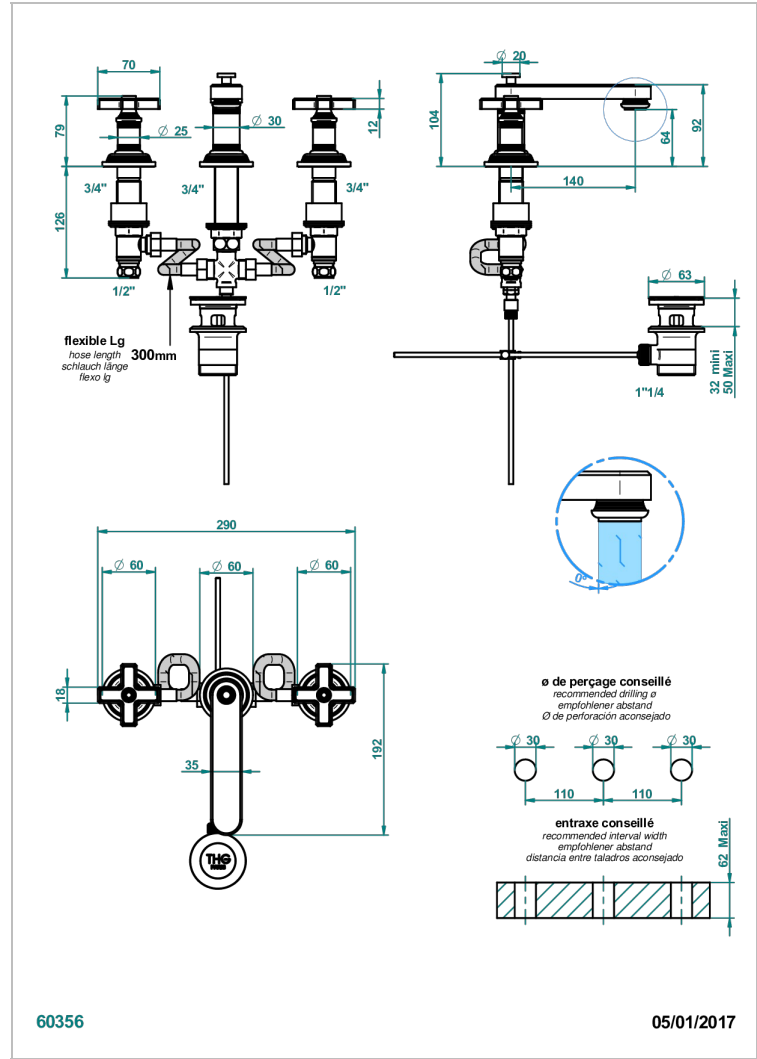

## CHARACTERISTIC

- ACS : 18ACCLY393
- NF : NF EN 200 - IA - Chrome
- SVGW-SSIGE : 1901-6813