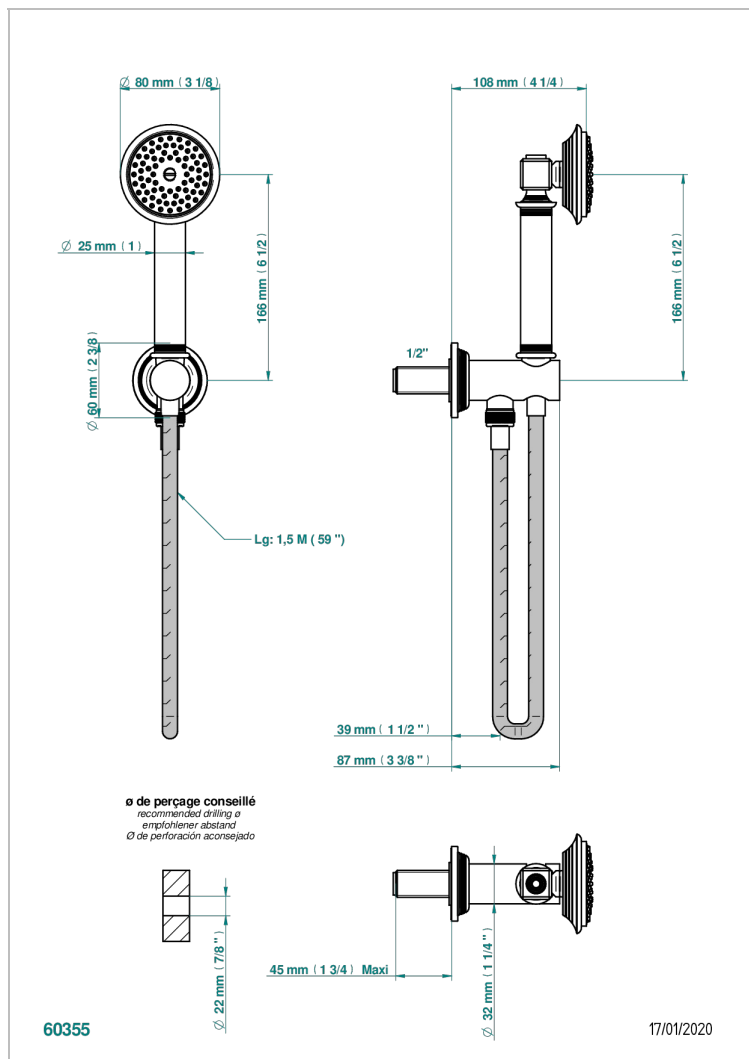

WEST COAST WHITE ONYX WITH LEVER HANDLES

U9H-54

Toma de agua 1/2", soporte movil con flexible de 1m 50 y teleducha

CARACTERÍSTICAS

- West Coast White Onyx with lever handles
- Toma de agua 1/2", soporte movil con flexible de 1m 50 y teleducha

ACABADOS DISPONIBLES

Bronce claro - D01
Cerámica negra mate - D30
Cobre viejo mate - H07
Cromo - A02
Cromo mate - C02
Dorado - F01

Dorado mate - F07
Dorado pálido - F30
Dorado pálido mate (sin barniz) - F31
Natural smoked Brass - A13
Níquel - B01
Níquel mate - C01

Níquel viejo - H28
Pvd blush - H62
Pvd blush mate - H60
Pvd color latón - H49
Pvd color latón mate - H50
Pvd color níquel - H55

Pvd color níquel mate - H56
Pvd color oro - H52
Pvd color oro mate - H53
Pvd grafito - H64
Pvd grafito mate - H65
Pvd marrón bronce - F33

Pvd marrón bronce mate - F34
Pvd umber - H66
Pvd umber mate - H67