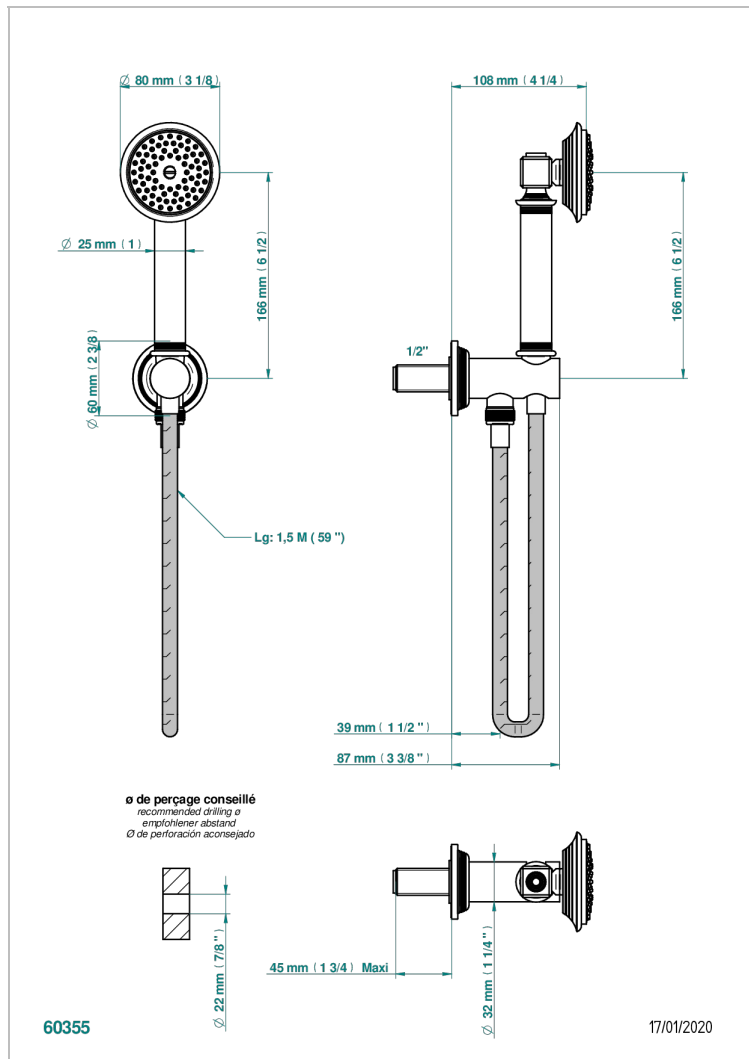

# WEST COAST WHITE ONYX WITH LEVER HANDLES

U9H-54

Duschkombination mit Anschlussbogen

60355

17/01/2020

## EIGENSCHAFTEN

- West Coast White Onyx with lever handles
- Duschkombination mit Anschlussbogen

## VERFÜGBARE OBERFLÄCHEN

Altnickel - H28  
 Blassgold - F30  
 Blassgold matt unlackiert - F31  
 Bronze hell - D01  
 Chrom - A02  
 Chrom matt - C02

Gold - F01  
 Gold matt - F07  
 Kupfer altrot matt lackiert - H07  
 Mattschwarz keramik - D30  
 Natural smoked Brass - A13  
 Nickel matt - C01