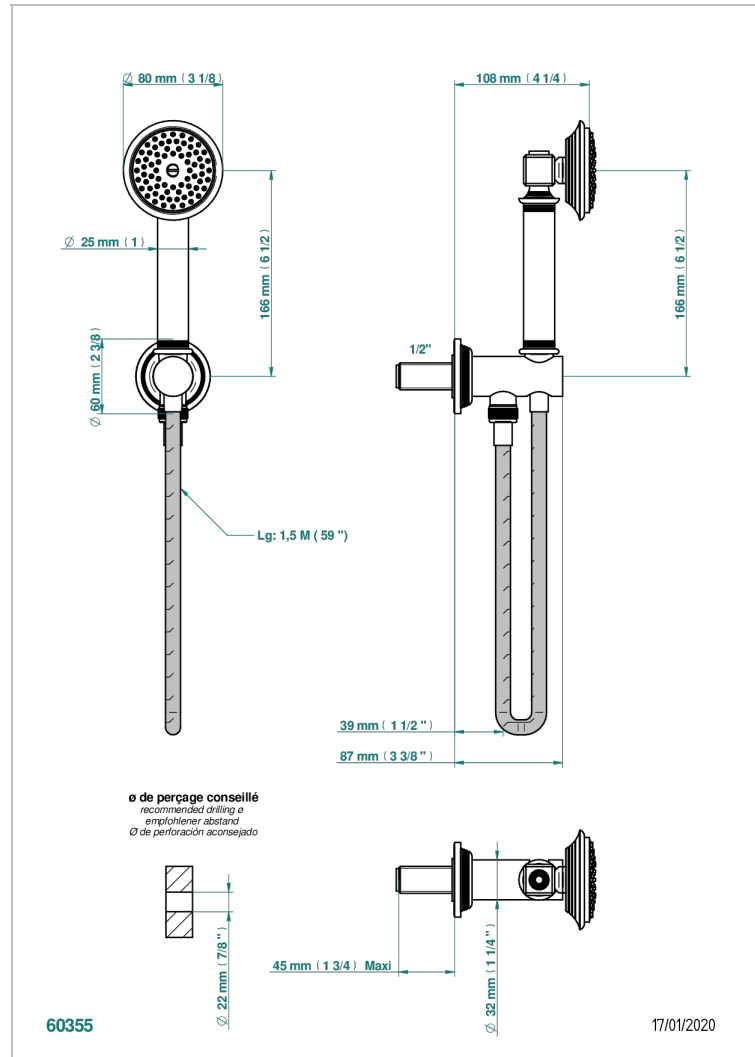

WEST COAST WHITE ONYX WITH LEVER HANDLES

U9H-54

入墙式出水管，带M 1/2花洒支架，1.5米软管和花洒托架

特色

- West Coast White Onyx with lever handles
- 入墙式出水管，带M 1/2花洒支架，1.5米软管和花洒托架

可选饰面

Black ceram - D30
Blush PVD - H62
Graphite PVD - H64
Matt Umber PVD - H67
Matt blush PVD - H60
Matt graphite PVD - H65

抛光镍 - B01
浅金 - F30
漆面铜 - D01