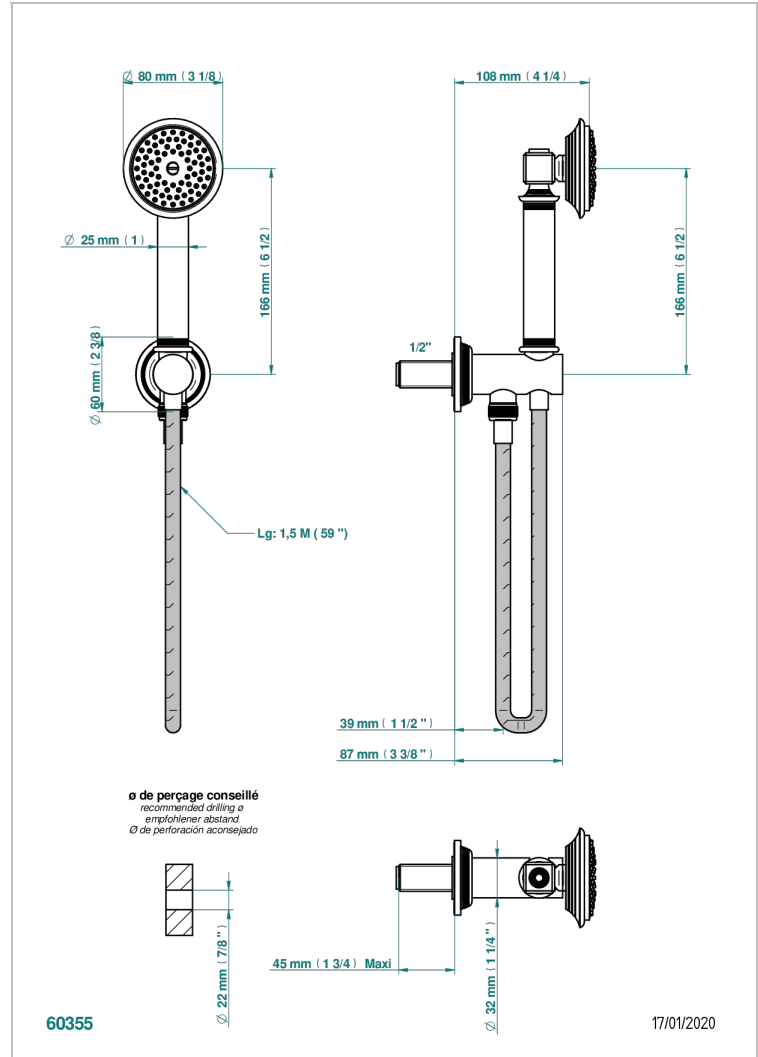

# WEST COAST WHITE ONYX

U9G-54

Toma de agua 1/2", soporte movil con flexible de 1m 50 y teleducha

THG<sup>®</sup>  
PARIS

## CARACTERÍSTICAS

- West Coast White Onyx
- Toma de agua 1/2", soporte movil con flexible de 1m 50 y teleducha