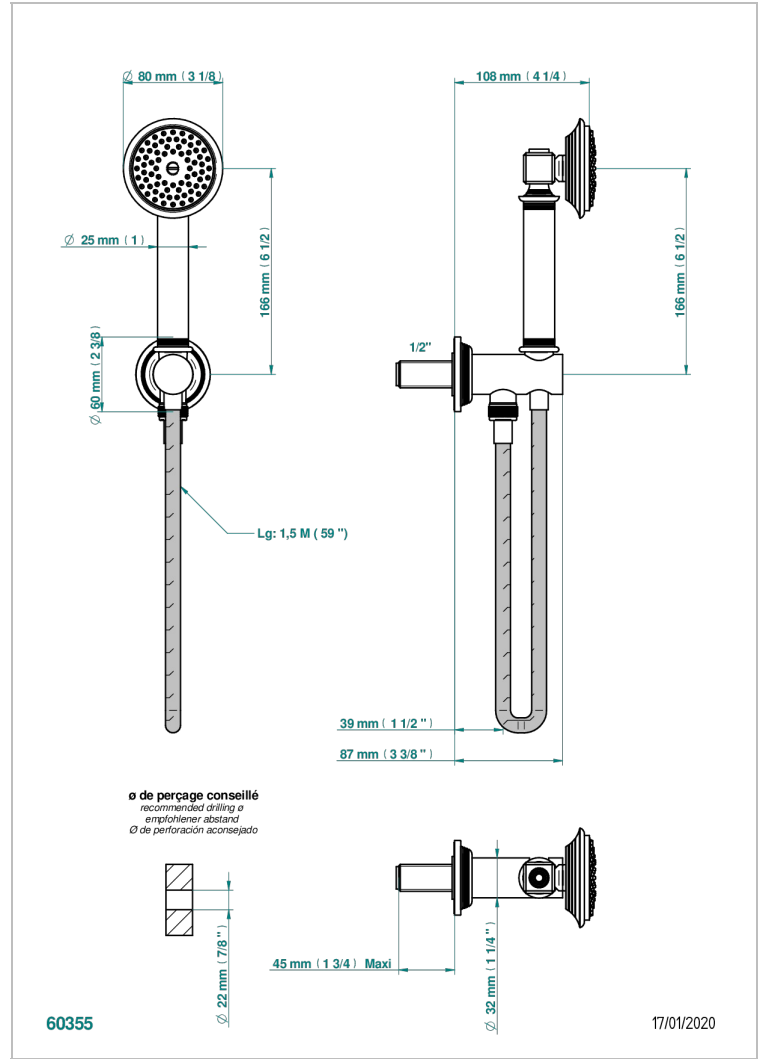

WEST COAST WHITE ONYX

U9G-54

Duschkombination mit Anschlussbogen

THG[®]
PARIS

EIGENSCHAFTEN

- West Coast White Onyx
- Duschkombination mit Anschlussbogen

VERFÜGBARE OBERFLÄCHEN

Altnickel - H28
Blassgold - F30
Blassgold matt unlackiert - F31
Bronze hell - D01
Chrom - A02
Chrom matt - C02

Gold - F01
Gold matt - F07
Kupfer altrot matt lackiert - H07
Mattschwarz keramik - D30
Natural smoked Brass - A13
Nickel matt - C01

Pvd blush - H62
Pvd blush matt - H60
Pvd bronze braun - F33
Pvd bronze braun matt - F34
Pvd gold - H52
Pvd gold matt - H53

Pvd graphite - H64
Pvd graphite matt - H65
Pvd messing - H49
Pvd messing matt - H50
Pvd nickel - H55
Pvd nickel matt - H56

Pvd umber - H66
Pvd umber matt - H67
Silbernickel - B01