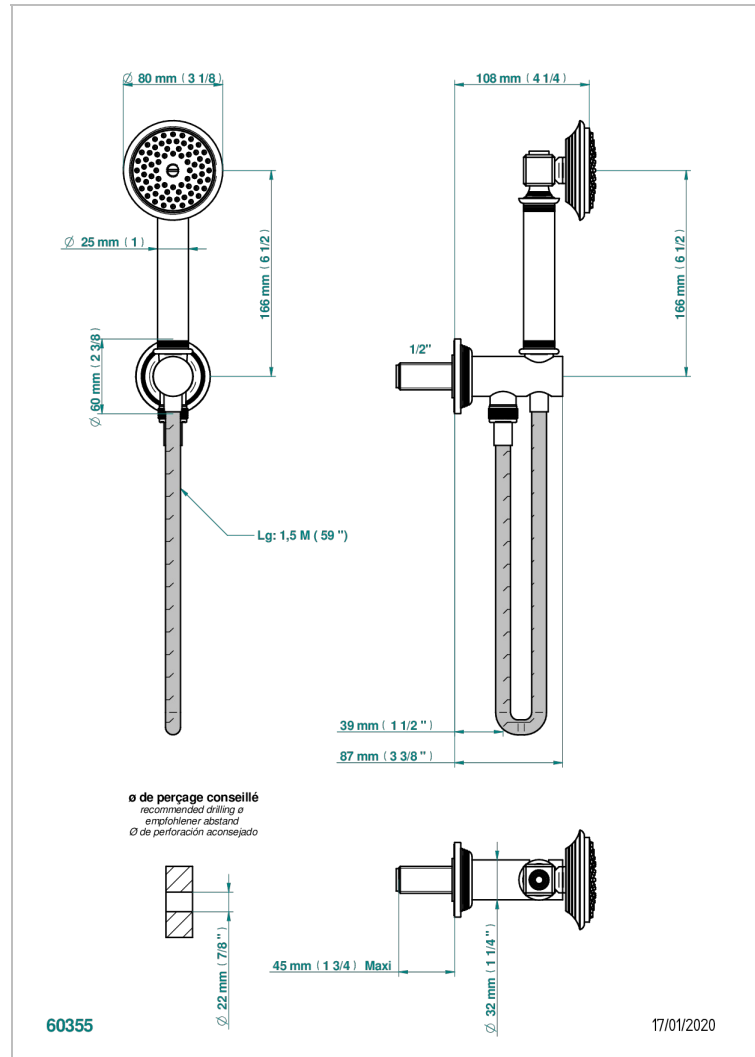

# WEST COAST ONYX NOIR A MANETTES

U9F-54

Sortie murale avec support douchette, flexible 1,50 m et douchette de style

THG<sup>®</sup>  
PARIS

## CARACTÉRISTIQUES

- West Coast Onyx noir à manettes
- Sortie murale avec support douchette, flexible 1,50 m et douchette de style