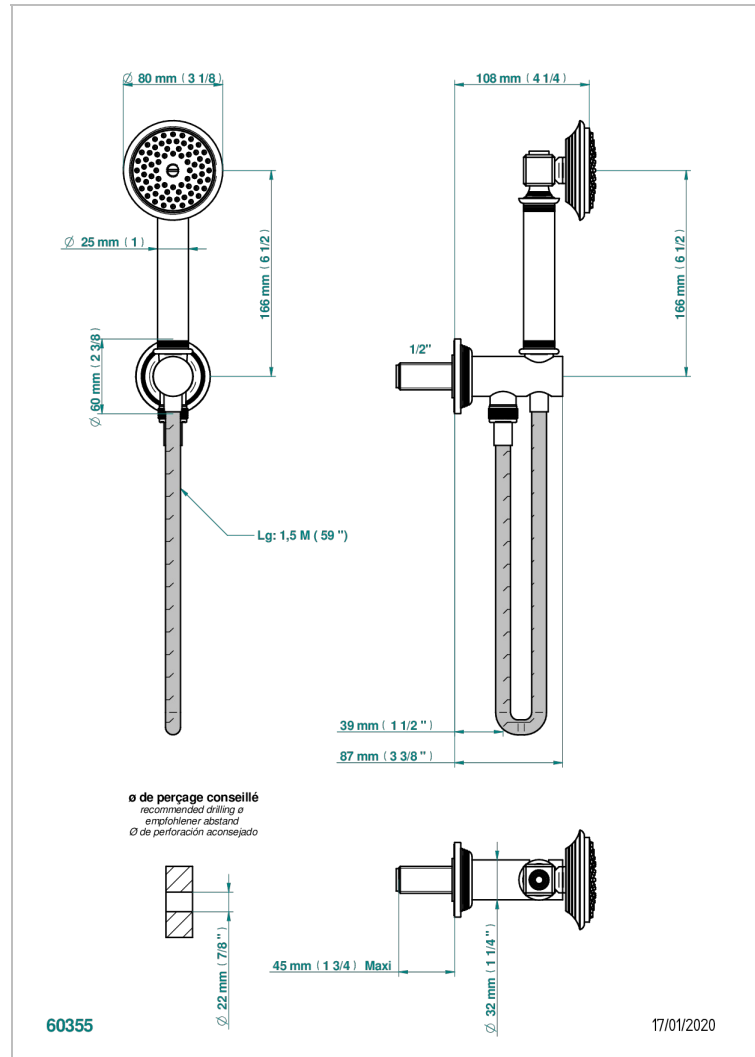

WEST COAST BLACK ONYX WITH LEVER

U9F-54

Toma de agua 1/2", soporte movil con flexible de 1m 50 y teleducha

THG[®]
PARIS

CARACTERÍSTICAS

- West Coast Black Onyx with lever
- Toma de agua 1/2", soporte movil con flexible de 1m 50 y teleducha

ACABADOS DISPONIBLES

Bronce claro - D01
Cerámica negra mate - D30
Cobre viejo mate - H07
Cromo - A02
Cromo mate - C02
Dorado - F01

Dorado mate - F07
Dorado pálido - F30
Dorado pálido mate (sin barniz) - F31
Natural smoked Brass - A13
Níquel - B01
Níquel mate - C01

Níquel viejo - H28
Pvd blush - H62
Pvd blush mate - H60
Pvd color latón - H49
Pvd color latón mate - H50
Pvd color níquel - H55

Pvd color níquel mate - H56
Pvd color oro - H52
Pvd color oro mate - H53
Pvd grafito - H64
Pvd grafito mate - H65
Pvd marrón bronce - F33

Pvd marrón bronce mate - F34
Pvd umber - H66
Pvd umber mate - H67