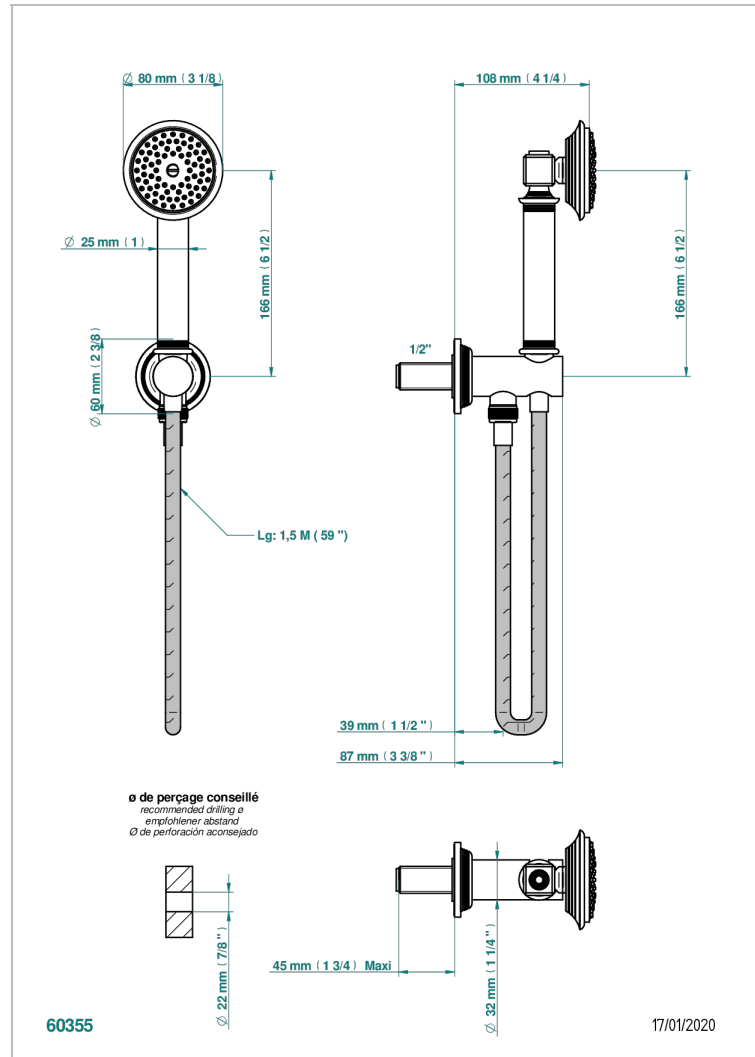

WEST COAST BLACK ONYX WITH LEVER

U9F-54

入墙式出水管，带M 1/2花洒支架，1.5米软管和花洒托架

特色

- West Coast Black Onyx with lever
- 入墙式出水管，带M 1/2花洒支架，1.5米软管和花洒托架

可选饰面

Black ceram - D30
Blush PVD - H62
Graphite PVD - H64
Matt Umber PVD - H67
Matt blush PVD - H60
Matt graphite PVD - H65

抛光镍 - B01
浅金 - F30
漆面铜 - D01