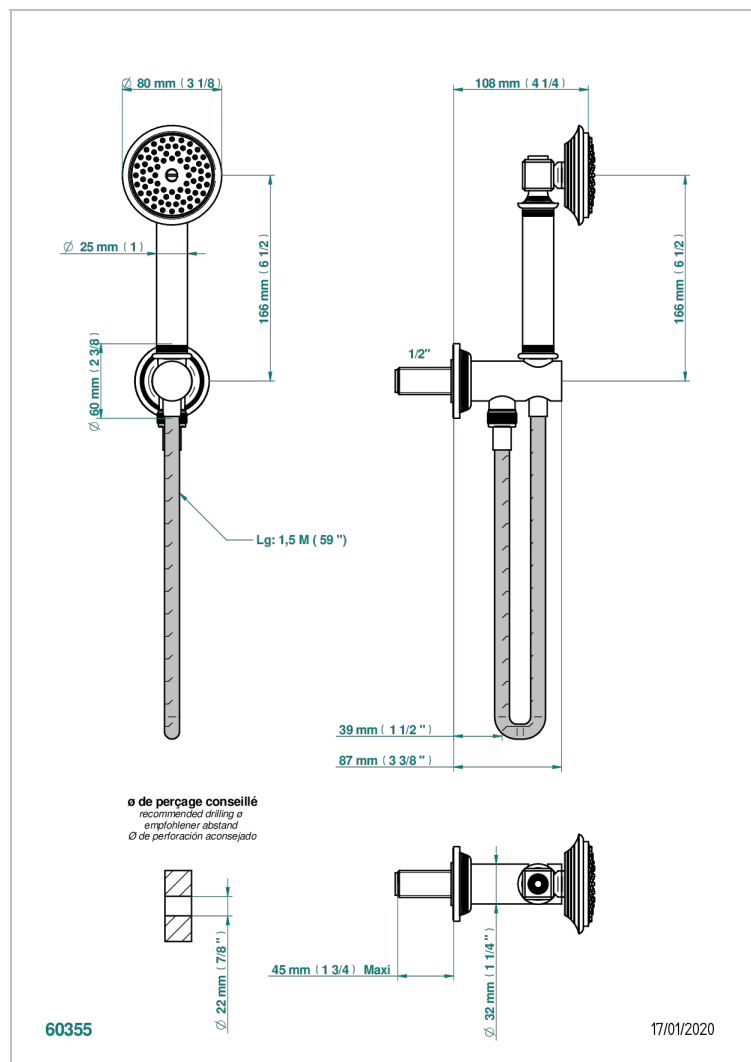

WEST COAST С РУЧКАМИ-КРЕСТИКАМИ С ЧЕРНЫМ ОНИКСОМ

THG
PARIS

U9E-54

Душ ручной стильный встраиваемый в стену, шланг и патрубок для душа с крючком

ХАРАКТЕРИСТИКИ

- West coast с ручками-крестиками с чёрным ониксом
- Душ ручной стильный встраиваемый в стену, шланг и патрубок для душа с крючком