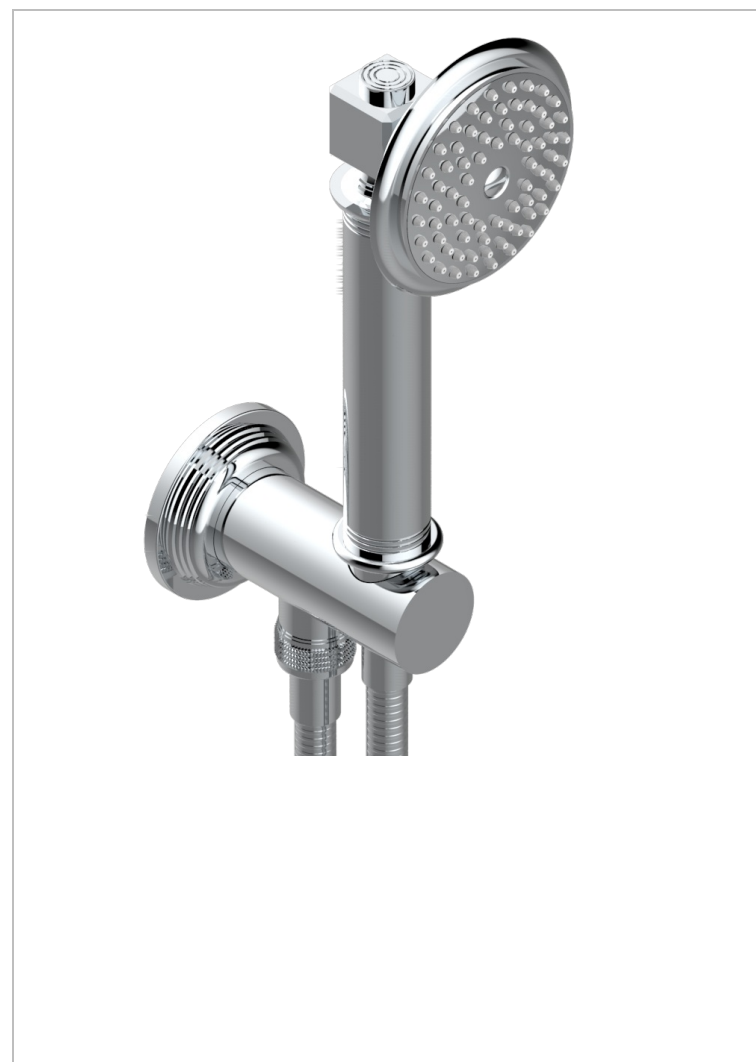

WEST COAST С РУЧКАМИ-КРЕСТИКАМИ С ЧЕРНЫМ ОНИКСОМ

THG
PARIS

U9E-54

Душ ручной стильный встраиваемый в стену, шланг и патрубок для душа с крючком

ХАРАКТЕРИСТИКИ

- West coast с ручками-крестиками с чёрным ониксом
- Душ ручной стильный встраиваемый в стену, шланг и патрубок для душа с крючком

ДОСТУПНЫЕ ВАРИАНТЫ ПОКРЫТИЙ

Black ceram - D30
Blush PVD - H62
Graphite PVD - H64
Matt Umber PVD - H67
Matt blush PVD - H60
Matt graphite PVD - H65

Natural smoked Brass - A13
Umber PVD - H66
Бронза - D01
Золото - F01
Матовая красная старинная медь - H07
Матовое золото - F07

Матовое светлое золото - F31
Матовый никель - C01
Матовый хром - C02
Никель - B01
Покрытие PVD бронза - F33
Покрытие PVD золотистый цвет - H52

Покрытие PVD латунь - H49
Покрытие PVD матовая бронза - F34
Покрытие PVD матовая латунь - H50
Покрытие PVD матовый золотистый - H53
Покрытие PVD матовый никель - H56
Покрытие PVD никель - H55

Светлое золото - F30
Состаренный никель - H28
Хром - A02