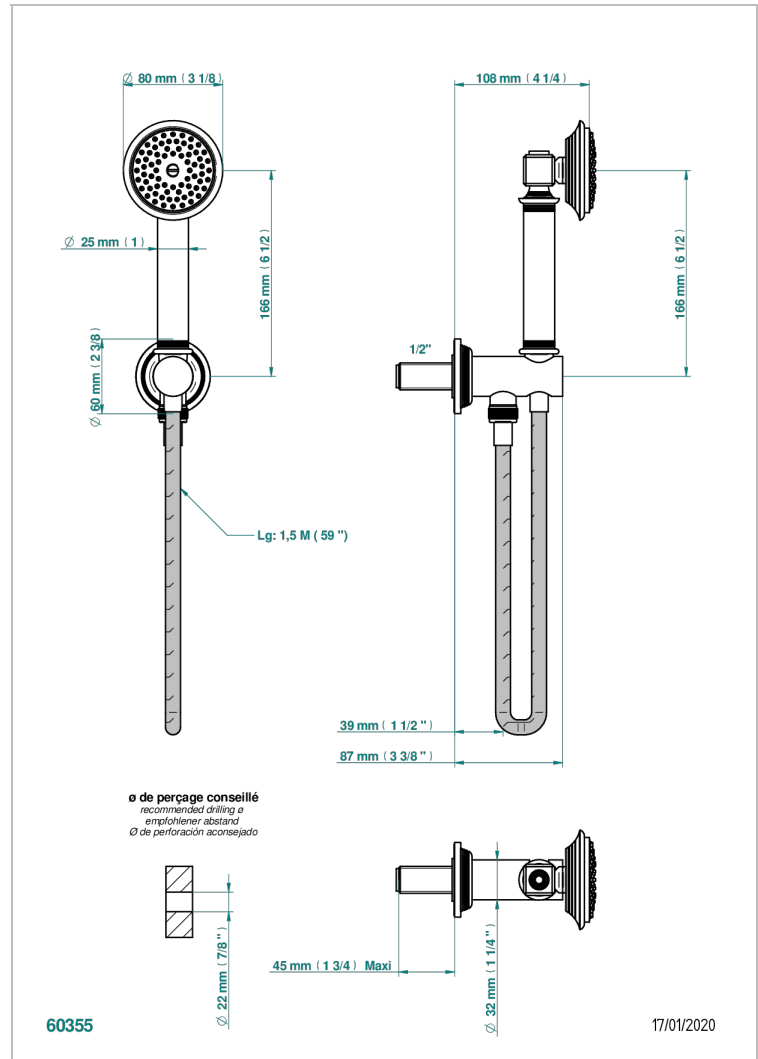

# WEST COAST ONYX NOIR

U9E-54

Sortie murale avec support douchette, flexible 1,50 m et douchette de style

THG<sup>®</sup>  
PARIS

## CARACTÉRISTIQUES

- West Coast Onyx noir
- Sortie murale avec support douchette, flexible 1,50 m et douchette de style