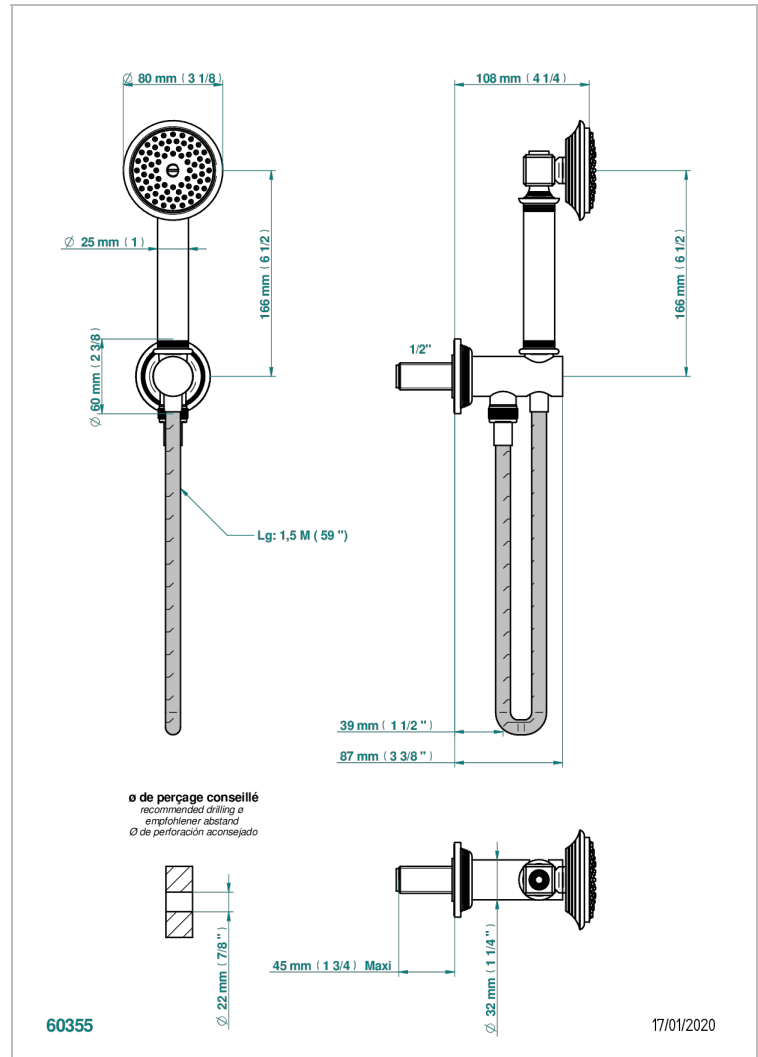

WEST COAST BLACK ONYX

U9E-54

Toma de agua 1/2", soporte movil con flexible de 1m 50 y teleducha

THG
PARIS

60355

17/01/2020

CARACTERÍSTICAS

- West Coast Black Onyx
- Toma de agua 1/2", soporte movil con flexible de 1m 50 y teleducha

ACABADOS DISPONIBLES

Bronce claro - D01
Cerámica negra mate - D30
Cobre viejo mate - H07
Cromo - A02
Cromo mate - C02
Dorado - F01

Dorado mate - F07
Dorado pálido - F30
Dorado pálido mate (sin barniz) - F31
Natural smoked Brass - A13
Níquel - B01
Níquel mate - C01

Níquel viejo - H28
Pvd blush - H62
Pvd blush mate - H60
Pvd color latón - H49
Pvd color latón mate - H50
Pvd color níquel - H55

Pvd color níquel mate - H56
Pvd color oro - H52
Pvd color oro mate - H53
Pvd grafito - H64
Pvd grafito mate - H65
Pvd marrón bronce - F33

Pvd marrón bronce mate - F34
Pvd umber - H66
Pvd umber mate - H67