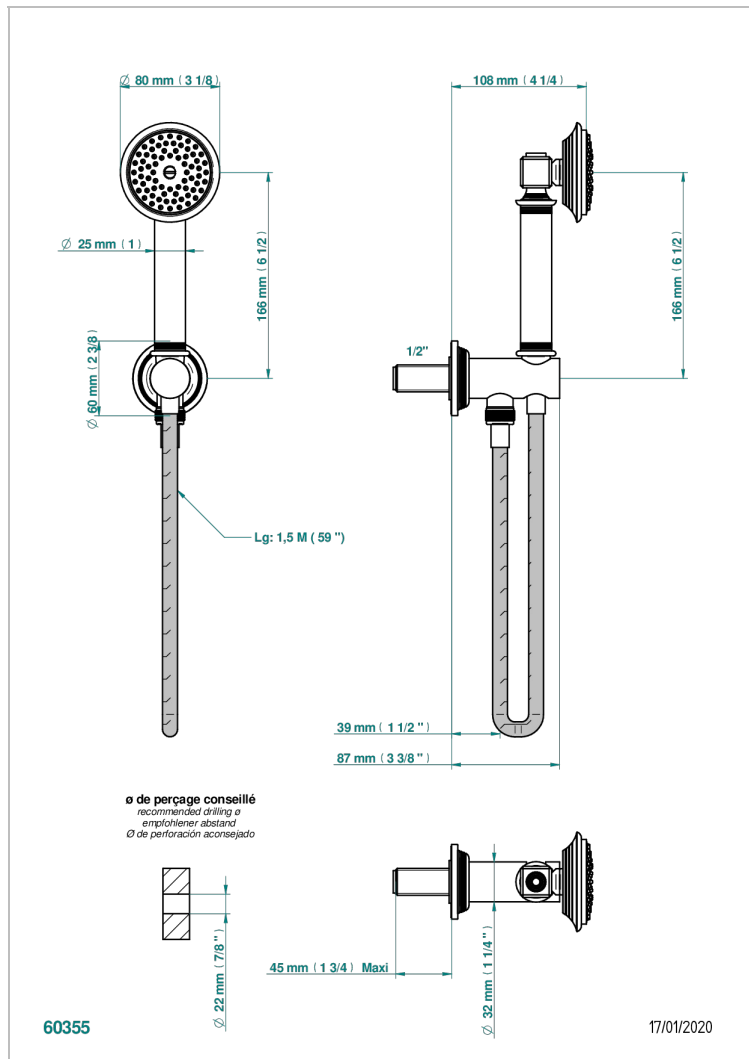

WEST COAST С РУЧКАМИ-РУКОЯТКАМИ С ГИЛЬОШЕМ

U9D-54

Душ ручной стильный встраиваемый в стену, шланг и патрубок для душа с крючком

ХАРАКТЕРИСТИКИ

- West coast с ручками-рукоятками с гильошем
- Душ ручной стильный встраиваемый в стену, шланг и патрубок для душа с крючком

Покрытие PVD никель - H55
Светлое золото - F30
Состаренный никель - H28
Хром - A02