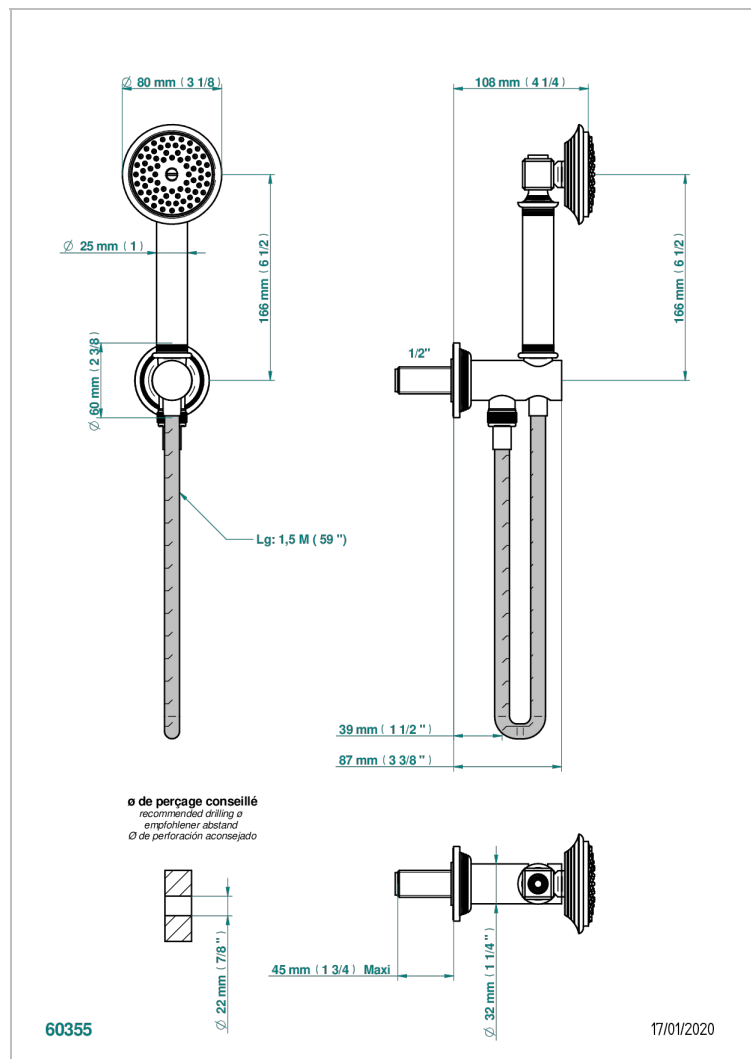

WEST COAST GUILLOCHE LIN A MANETTES

U9D-54

Sortie murale avec support douchette, flexible 1,50 m et douchette de style

CARACTÉRISTIQUES

- West Coast Guilloché Lin à manettes
- Sortie murale avec support douchette, flexible 1,50 m et douchette de style

FINITIONS DISPONIBLES

Bronze clair - D01
Chromé - A02
Chromé insert doré - GA1
Chromé mat - CO2
Doré brillant - F01
Doré mat - F07

Laiton fumé naturel - A13
Nickel brillant - B01
Nickel mat - C01
Noir mat céramique - D30
Or pâle - F30
Or pâle mat - F31