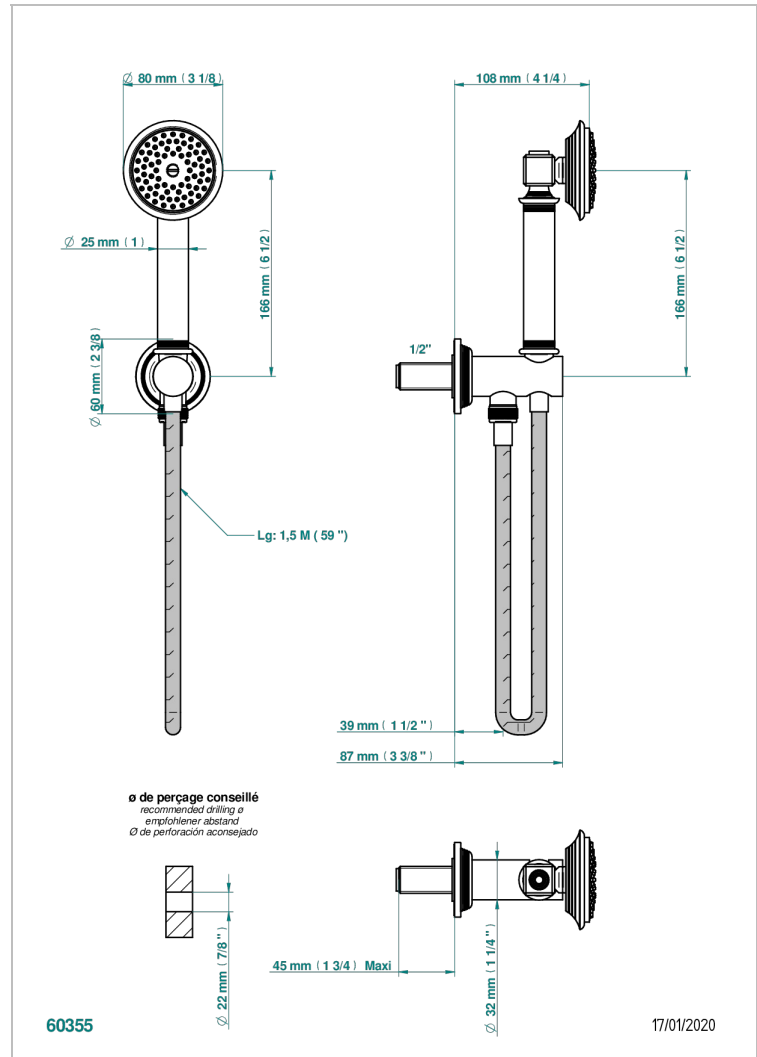

WEST COAST WITH GUILLOCHE DECOR WITH LEVER

U9D-54

Toma de agua 1/2", soporte movil con flexible de 1m 50 y teleducha

CARACTERÍSTICAS

- West coast with Guilloché decor with lever
- Toma de agua 1/2", soporte movil con flexible de 1m 50 y teleducha

ACABADOS DISPONIBLES

Bronce claro - D01
 Cerámica negra mate - D30
 Cobre viejo mate - H07
 Cromo - A02
 Cromo mate - C02
 Dorado - F01

Dorado mate - F07
 Dorado pálido - F30
 Dorado pálido mate (sin barniz) - F31
 Natural smoked Brass - A13
 Níquel - B01
 Níquel mate - C01

Níquel viejo - H28
 Polished chrome with gold inlay - GA1
 Pvd blush - H62
 Pvd blush mate - H60
 Pvd color latón - H49
 Pvd color latón mate - H50

Pvd color níquel - H55
 Pvd color níquel mate - H56
 Pvd color oro - H52
 Pvd color oro mate - H53
 Pvd grafito - H64
 Pvd grafito mate - H65