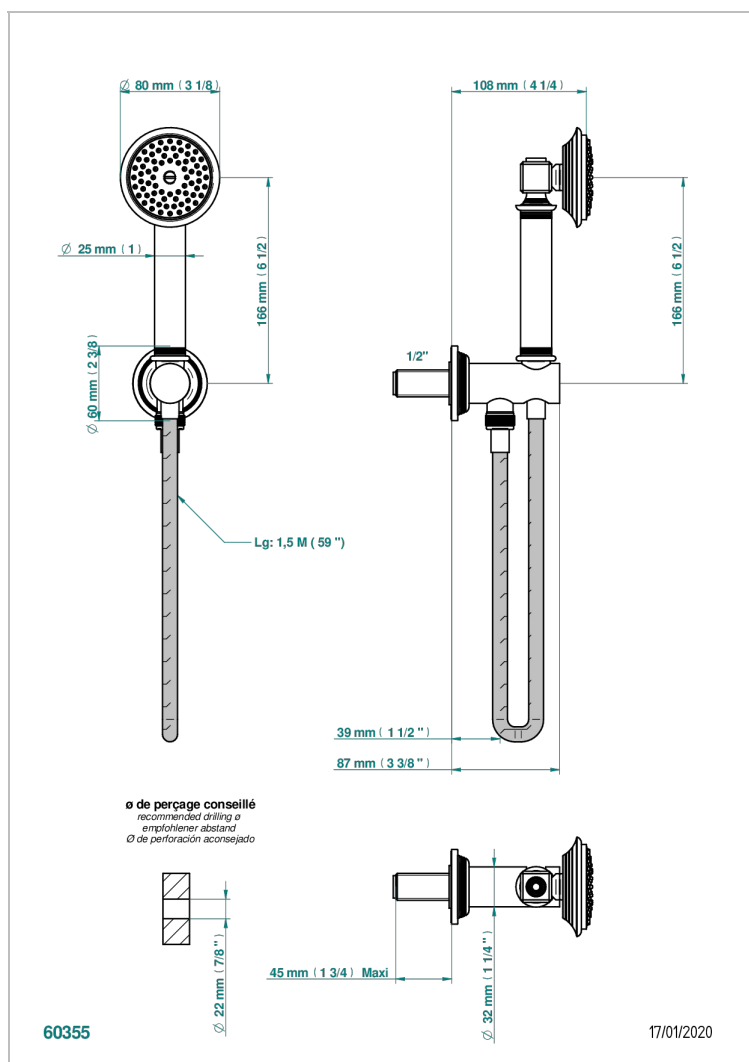

WEST COAST WITH GUILLOCHE DECOR WITH LEVER

U9D-54

Duschkombination mit Anschlussbogen

60355

17/01/2020

EIGENSCHAFTEN

- West coast with Guilloché decor with lever
- Duschkombination mit Anschlussbogen

VERFÜGBARE OBERFLÄCHEN

Altnickel - H28
Blassgold - F30
Blassgold matt unlackiert - F31
Bronze hell - D01
Chrom - A02
Chrom matt - C02

Gold - F01
Gold matt - F07
Kupfer altrot matt lackiert - H07
Mattschwarz keramik - D30
Natural smoked Brass - A13
Nickel matt - C01

Pvd nickel matt - H56
Pvd umber - H66
Pvd umber matt - H67
Silbernichel - B01