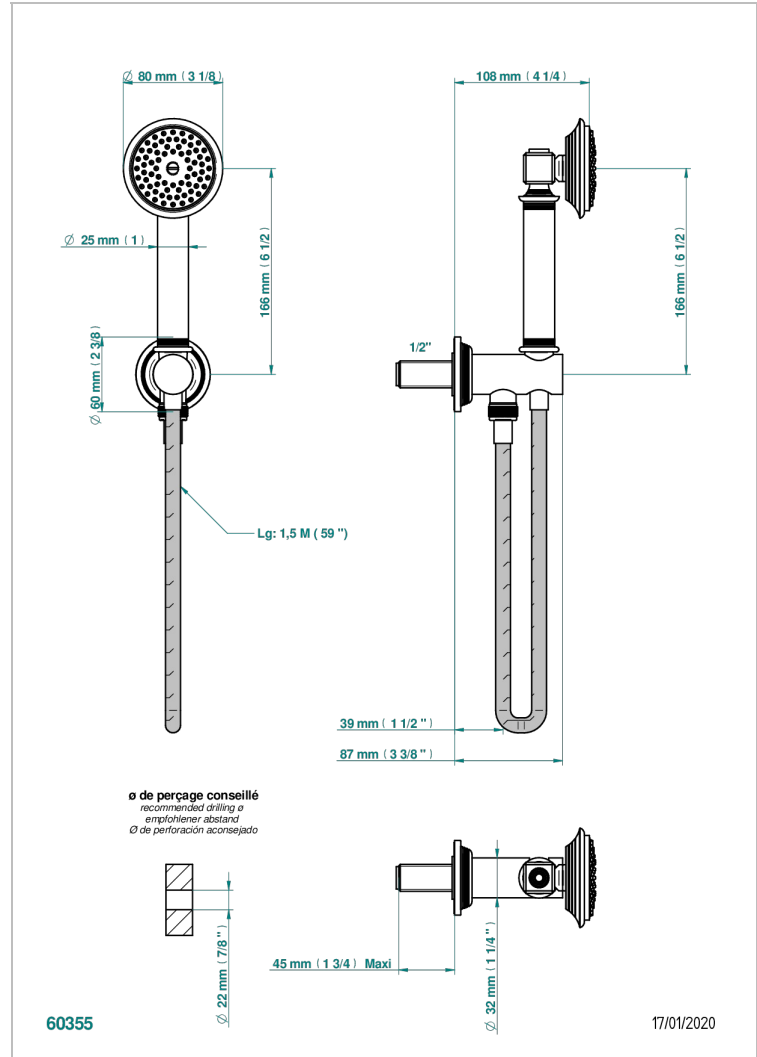

WEST COAST WITH GUILLOCHE DECOR WITH LEVER

U9D-54

入墙式出水管，带M 1/2花洒支架，1.5米软管和花洒托架

特色

- West coast with Guilloché decor with lever
- 入墙式出水管，带M 1/2花洒支架，1.5米软管和花洒托架

可选饰面

Black ceram - D30
Blush PVD - H62
Graphite PVD - H64
Matt Umber PVD - H67
Matt blush PVD - H60
Matt graphite PVD - H65

Natural smoked Brass - A13
PVD哑光棕铜 - F34
PVD哑光金 - H53
PVD哑光铜 - H50
PVD哑光镍 - H56
PVD抛光铜 - H49

PVD棕铜 - F33
PVD金色 - H52
PVD镍 - H55
Polished chrome with gold inlay - GA1
Umber PVD - H66
哑光复古铜 - H07

哑光浅金 - F31
哑光金 - F07
哑光铬 - C02
哑光镍 - C01
复古镍 - H28
抛光金 (24K金) - F01

抛光铬 - A02
抛光镍 - B01
浅金 - F30
漆面铜 - D01