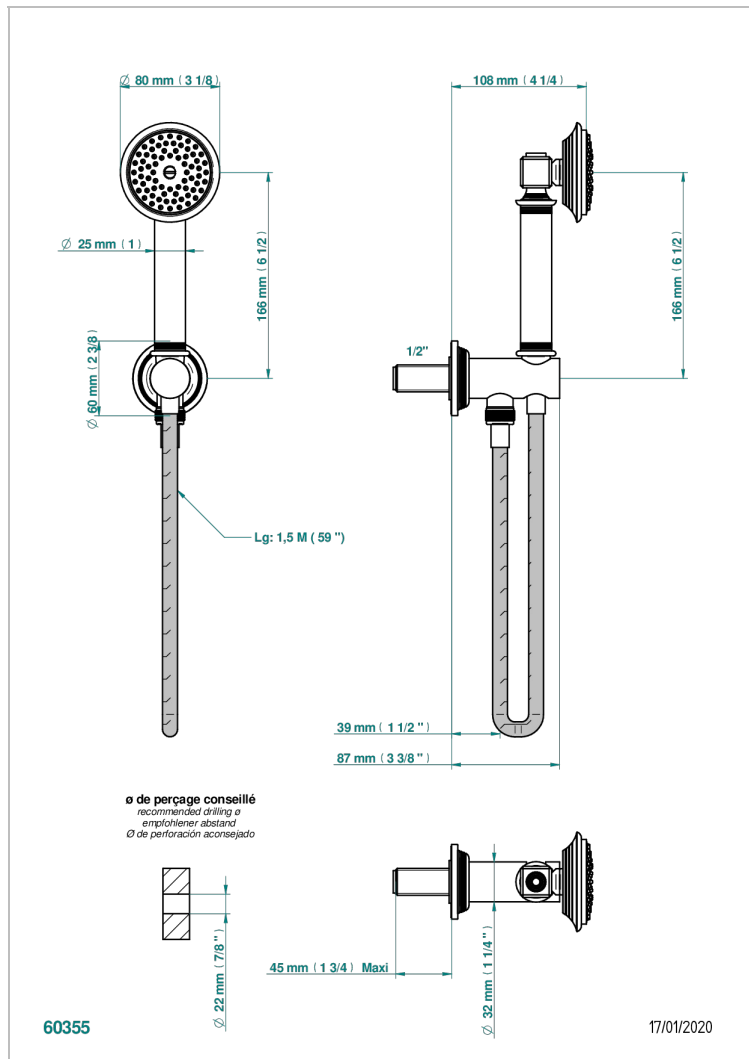

# WEST COAST С РУЧКАМИ-КРЕСТИКАМИ С ГИЛЬОШЕМ

U9C-54

Душ ручной стильный встраиваемый в стену, шланг и патрубок для душа с крючком

## ХАРАКТЕРИСТИКИ

- West coast с ручками-крестиками с гильошем
- Душ ручной стильный встраиваемый в стену, шланг и патрубок для душа с крючком