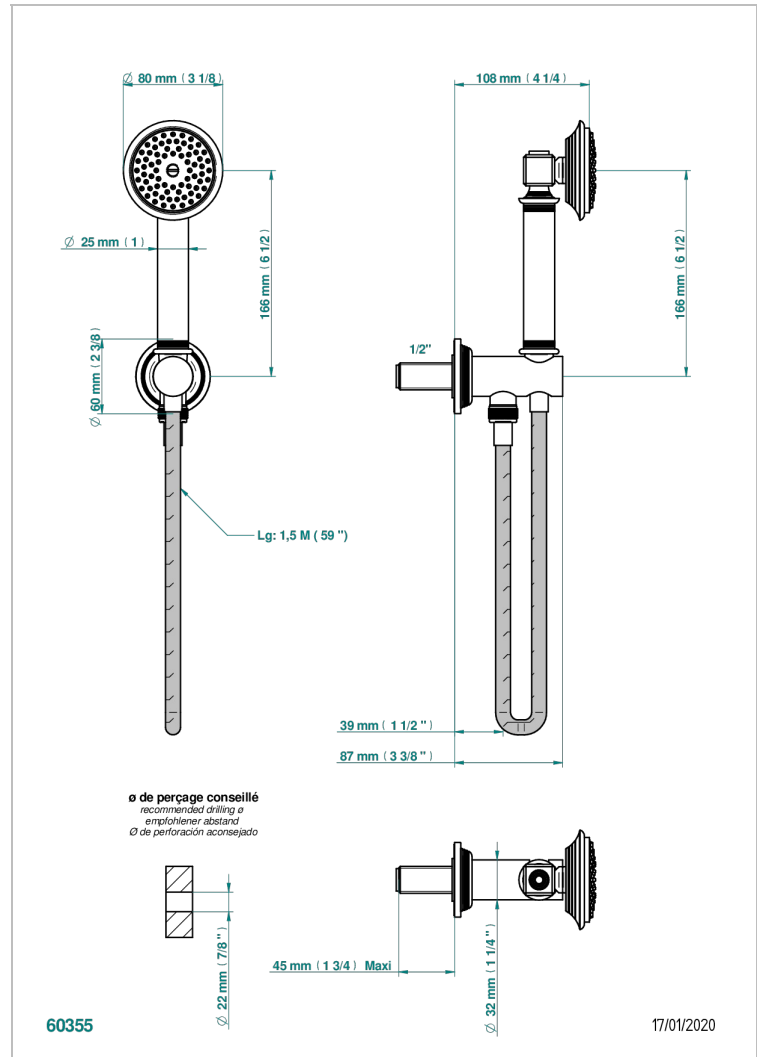

WEST COAST GUILLOCHE LIN

U9C-54

Sortie murale avec support douchette, flexible 1,50 m et douchette de style

THG[®]
PARIS

CARACTÉRISTIQUES

- West Coast Guilloché Lin
- Sortie murale avec support douchette, flexible 1,50 m et douchette de style

FINITIONS DISPONIBLES

Bronze clair - D01
Chromé - A02
Chromé insert doré - GA1
Chromé mat - CO2
Doré brillant - F01
Doré mat - F07

Laiton fumé naturel - A13
Nickel brillant - B01
Nickel mat - C01
Noir mat céramique - D30
Or pâle - F30
Or pâle mat - F31