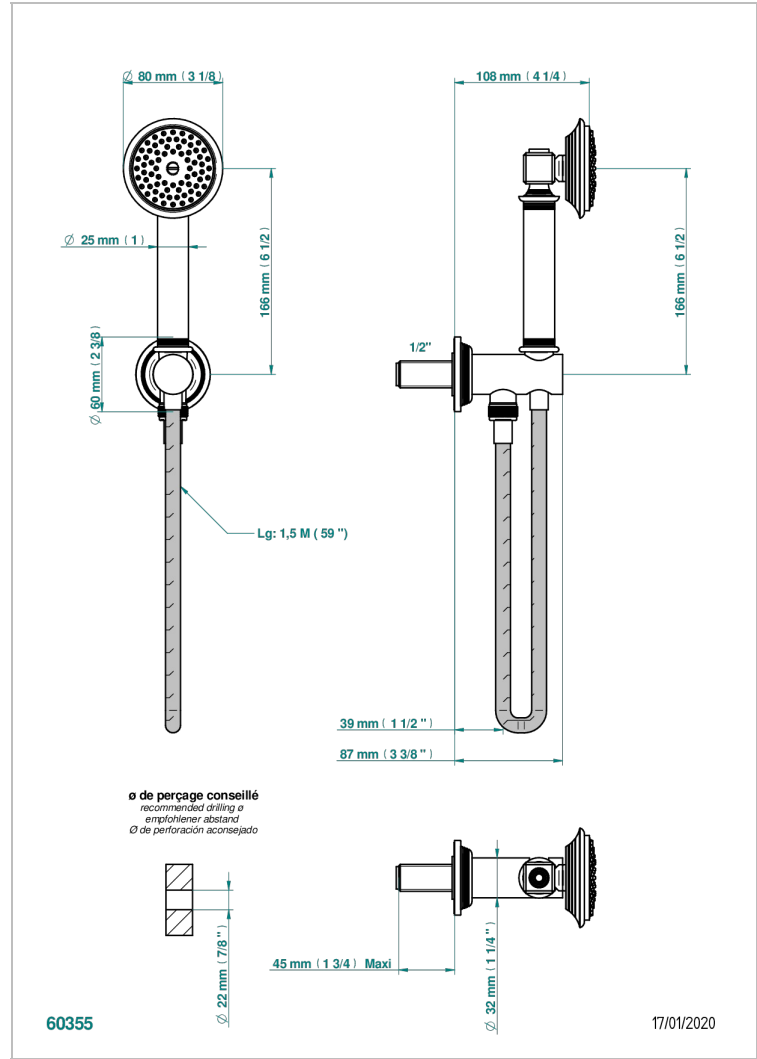

WEST COAST WITH GUILLOCHE DECOR

U9C-54

Toma de agua 1/2", soporte movil con flexible de 1m 50 y teleducha

CARACTERÍSTICAS

- West coast with Guilloché decor
- Toma de agua 1/2", soporte movil con flexible de 1m 50 y teleducha

ACABADOS DISPONIBLES

Bronce claro - D01
Cerámica negra mate - D30
Cobre viejo mate - H07
Cromo - A02
Cromo mate - C02
Dorado - F01

Dorado mate - F07
Dorado pálido - F30
Dorado pálido mate (sin barniz) - F31
Natural smoked Brass - A13
Níquel - B01
Níquel mate - C01

Níquel viejo - H28
Polished chrome with gold inlay - GA1
Pvd blush - H62
Pvd blush mate - H60
Pvd color latón - H49
Pvd color latón mate - H50

Pvd color níquel - H55
Pvd color níquel mate - H56
Pvd color oro - H52
Pvd color oro mate - H53
Pvd grafito - H64
Pvd grafito mate - H65