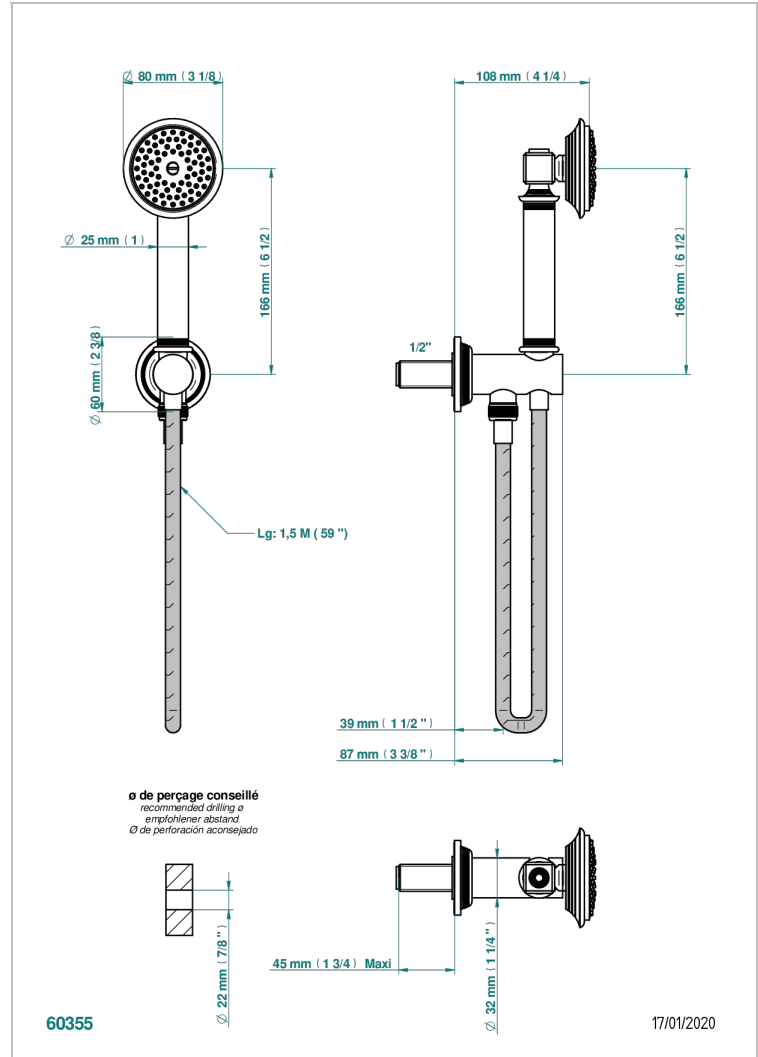

WEST COAST WITH GUILLOCHE DECOR

U9C-54

Duschkombination mit Anschlussbogen

THG[®]
PARIS

EIGENSCHAFTEN

- West coast with Guilloché decor
- Duschkombination mit Anschlussbogen

VERFÜGBARE OBERFLÄCHEN

Altnickel - H28
Blassgold - F30
Blassgold matt unlackiert - F31
Bronze hell - D01
Chrom - A02
Chrom matt - C02

Gold - F01
Gold matt - F07
Kupfer altrot matt lackiert - H07
Mattschwarz keramik - D30
Natural smoked Brass - A13
Nickel matt - C01

Polished chrome with gold inlay - GA1
Pvd blush - H62
Pvd blush matt - H60
Pvd bronze braun - F33
Pvd bronze braun matt - F34
Pvd gold - H52