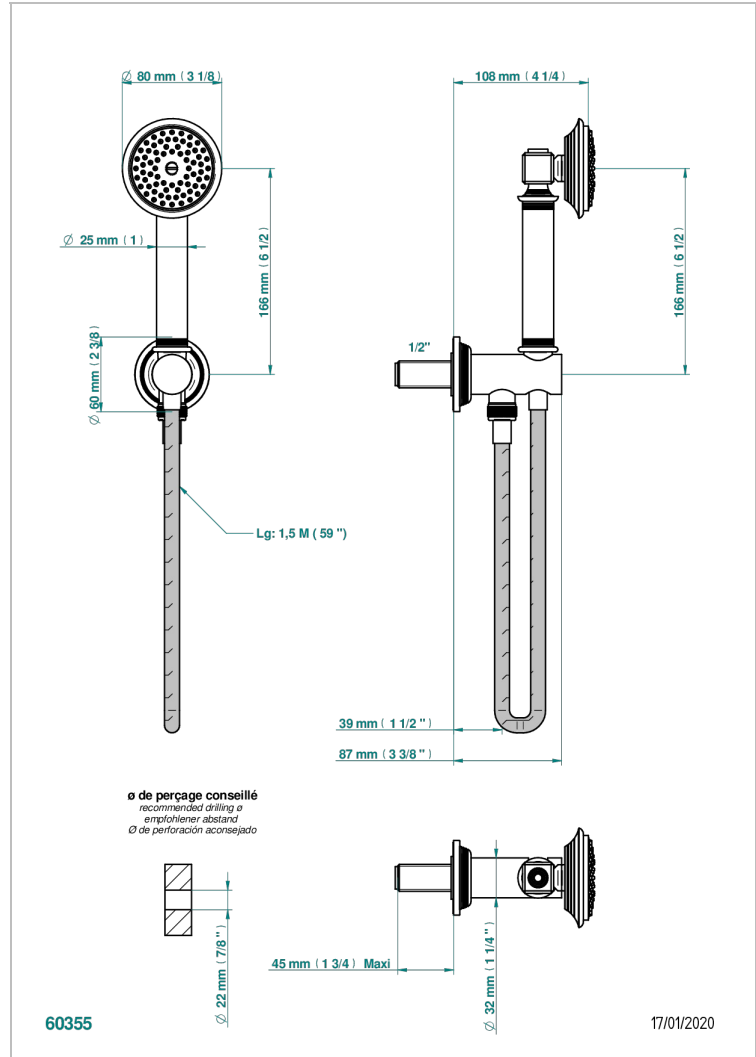

WEST COAST WITH GUILLOCHE DECOR

U9C-54

入墙式出水管，带M 1/2花洒支架，1.5米软管和花洒托架

特色

- West coast with Guilloché decor
- 入墙式出水管，带M 1/2花洒支架，1.5米软管和花洒托架

可选饰面

Black ceram - D30
Blush PVD - H62
Graphite PVD - H64
Matt Umber PVD - H67
Matt blush PVD - H60
Matt graphite PVD - H65

Natural smoked Brass - A13
PVD哑光棕铜 - F34
PVD哑光金 - H53
PVD哑光铜 - H50
PVD哑光镍 - H56
PVD抛光铜 - H49

PVD棕铜 - F33
PVD金色 - H52
PVD镍 - H55
Polished chrome with gold inlay - GA1
Umber PVD - H66
哑光复古铜 - H07

哑光浅金 - F31
哑光金 - F07
哑光铬 - C02
哑光镍 - C01
复古镍 - H28
抛光金 (24K金) - F01

抛光铬 - A02
抛光镍 - B01
浅金 - F30
漆面铜 - D01