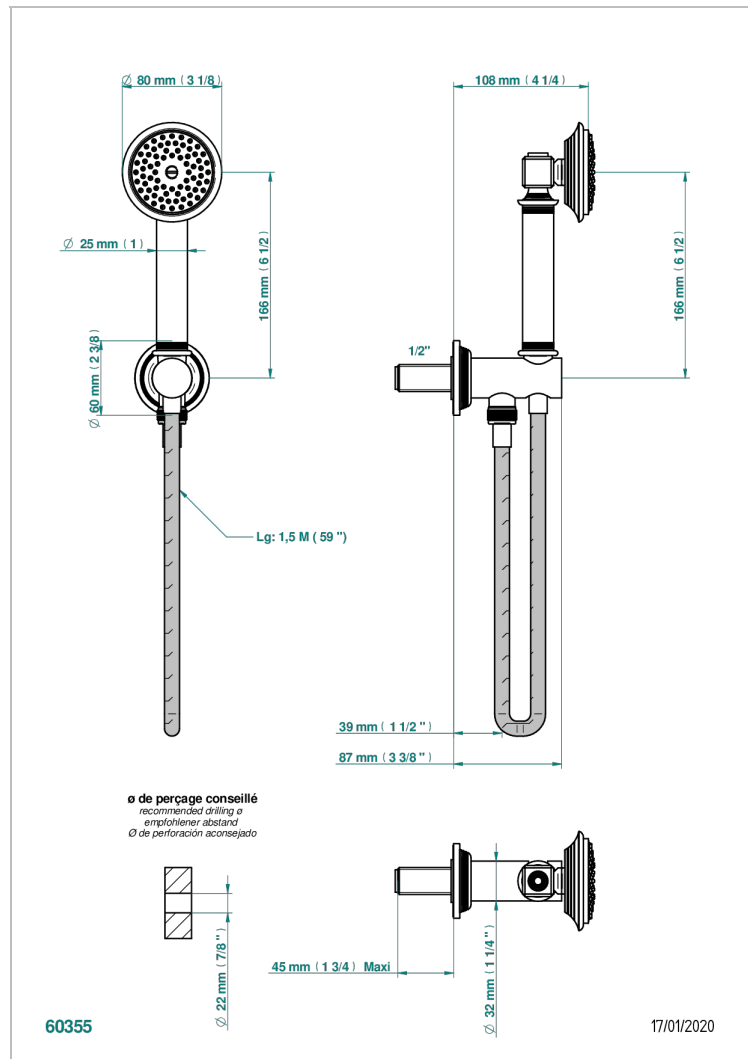

WEST COAST С МЕТАЛЛИЧЕСКИМИ РУЧКАМИ-РУКОЯТКАМИ

U9B-54

Душ ручной стильный встраиваемый в стену, шланг и патрубок для душа с крючком

ХАРАКТЕРИСТИКИ

- West Coast с металлическими ручками-рукоятками
- Душ ручной стильный встраиваемый в стену, шланг и патрубок для душа с крючком

Покрытие PVD никель - H55
Светлое золото - F30
Состаренный никель - H28
Хром - A02