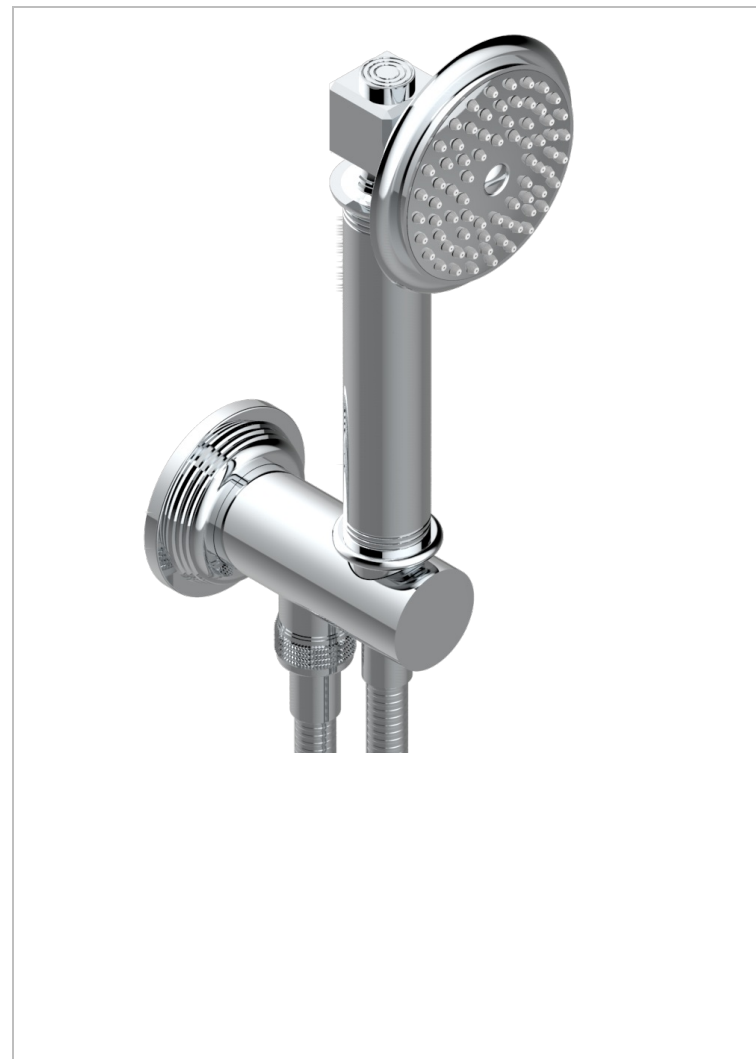

WEST COAST С МЕТАЛЛИЧЕСКИМИ РУЧКАМИ-РУКОЯТКАМИ

U9B-54

Душ ручной стильный встраиваемый в стену, шланг и патрубок для душа с крючком

ХАРАКТЕРИСТИКИ

- West Coast с металлическими ручками-рукоятками
- Душ ручной стильный встраиваемый в стену, шланг и патрубок для душа с крючком

ДОСТУПНЫЕ ВАРИАНТЫ ПОКРЫТИЙ

Black ceram - D30
Blush PVD - H62
Graphite PVD - H64
Matt Umber PVD - H67
Matt blush PVD - H60
Matt graphite PVD - H65

Natural smoked Brass - A13
Polished chrome with gold inlay - GA1
Umber PVD - H66
Бронза - D01
Золото - F01
Матовая красная старинная медь - H07

Матовое золото - F07
Матовое светлое золото - F31
Матовый никель - C01
Матовый хром - C02
Никель - B01
Покрытие PVD бронза - F33

Покрытие PVD золотистый цвет - H52
Покрытие PVD латунь - H49
Покрытие PVD матовая бронза - F34
Покрытие PVD матовая латунь - H50
Покрытие PVD матовый золотистый - H53
Покрытие PVD матовый никель - H56

Покрытие PVD никель - H55
Светлое золото - F30
Состаренный никель - H28
Хром - A02