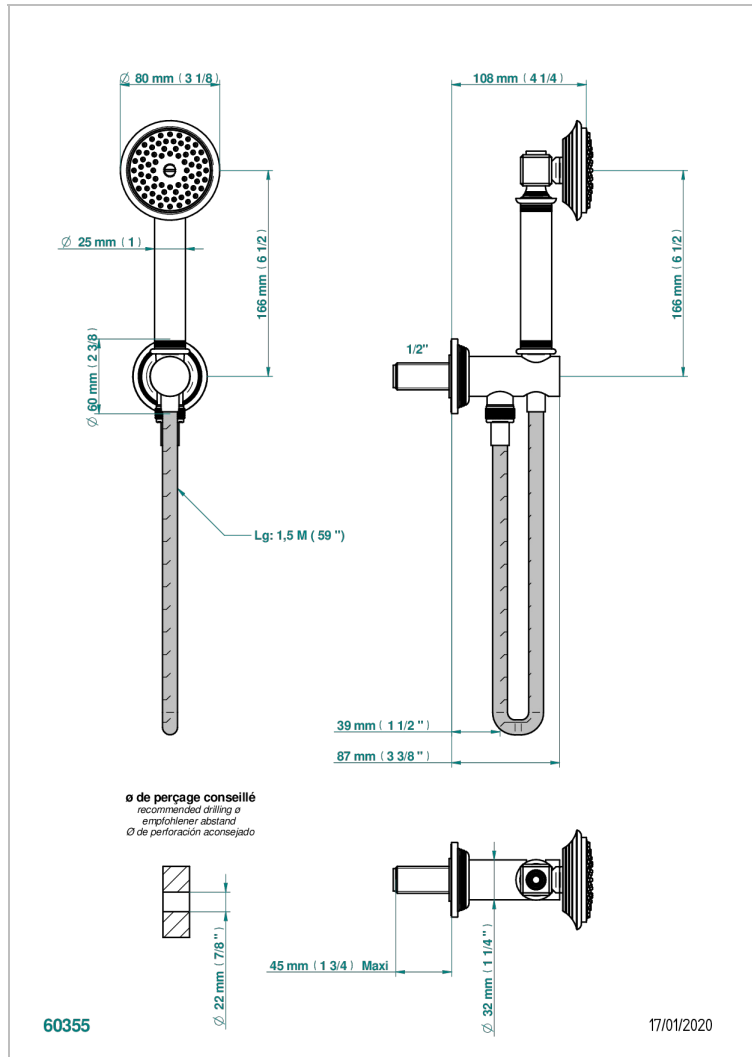

WEST COAST METAL A MANETTES

U9B-54

Sortie murale avec support douchette, flexible 1,50 m et douchette de style

THG[®]
PARIS

CARACTÉRISTIQUES

- West Coast Métal à manettes
- Sortie murale avec support douchette, flexible 1,50 m et douchette de style

FINITIONS DISPONIBLES

Bronze clair - D01
Chromé - A02
Chromé insert doré - GA1
Chromé mat - CO2
Doré brillant - F01
Doré mat - F07

Laiton fumé naturel - A13
Nickel brillant - B01
Nickel mat - C01
Noir mat céramique - D30
Or pâle - F30
Or pâle mat - F31