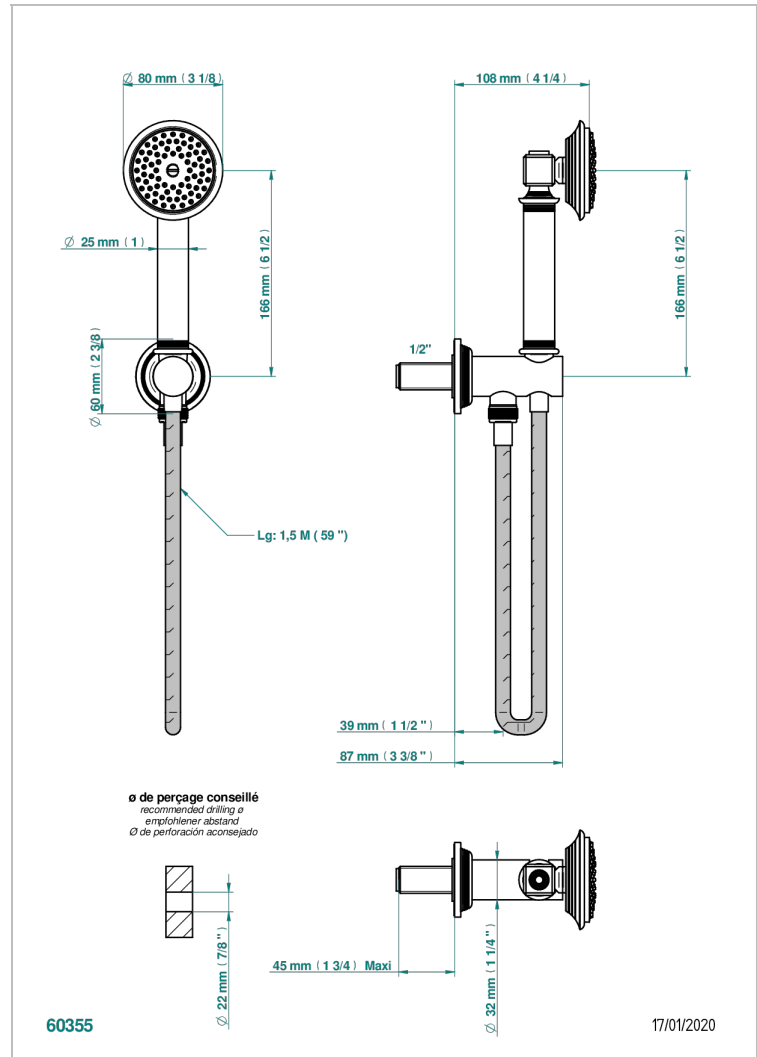

WEST COAST METAL WITH LEVER

U9B-54

Toma de agua 1/2", soporte movil con flexible de 1m 50 y teleducha

THG[®]
PARIS

CARACTERÍSTICAS

- West Coast Metal with lever
- Toma de agua 1/2", soporte movil con flexible de 1m 50 y teleducha

ACABADOS DISPONIBLES

Bronce claro - D01
Cerámica negra mate - D30
Cobre viejo mate - H07
Cromo - A02
Cromo mate - C02
Dorado - F01

Dorado mate - F07
Dorado pálido - F30
Dorado pálido mate (sin barniz) - F31
Natural smoked Brass - A13
Níquel - B01
Níquel mate - C01

Níquel viejo - H28
Polished chrome with gold inlay - GA1
Pvd blush - H62
Pvd blush mate - H60
Pvd color latón - H49
Pvd color latón mate - H50

Pvd color níquel - H55
Pvd color níquel mate - H56
Pvd color oro - H52
Pvd color oro mate - H53
Pvd grafito - H64
Pvd grafito mate - H65