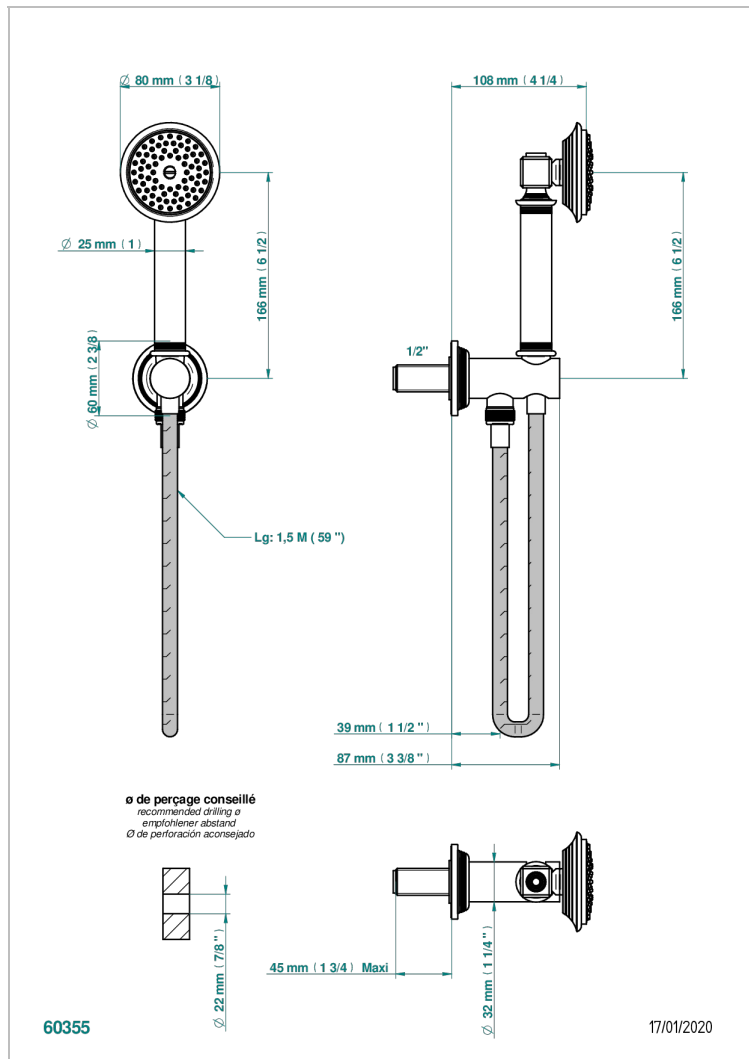

# WEST COAST METAL WITH LEVER

U9B-54

Duschkombination mit Anschlussbogen

THG  
PARIS

## EIGENSCHAFTEN

- West Coast Metal with lever
- Duschkombination mit Anschlussbogen

## VERFÜGBARE OBERFLÄCHEN

Altnickel - H28  
Blassgold - F30  
Blassgold matt unlackiert - F31  
Bronze hell - D01  
Chrom - A02  
Chrom matt - C02

Gold - F01  
Gold matt - F07  
Kupfer altrot matt lackiert - H07  
Mattschwarz keramik - D30  
Natural smoked Brass - A13  
Nickel matt - C01