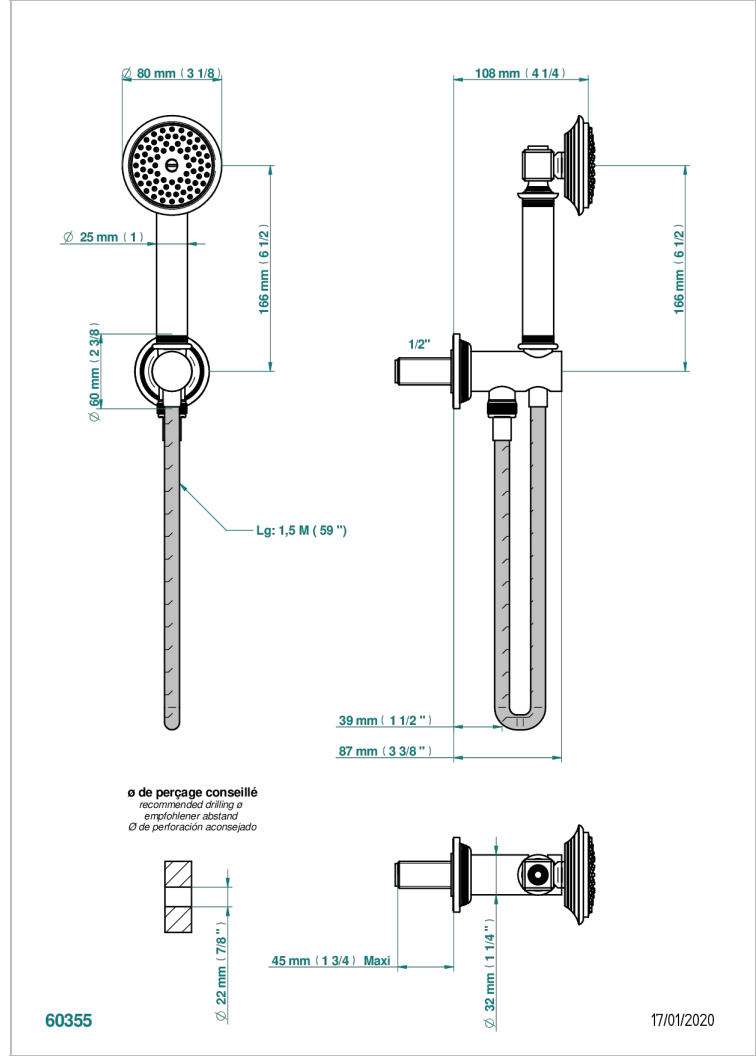

WEST COAST METAL WITH LEVER

U9B-54

入墙式出水管，带M 1/2花洒支架，1.5米软管和花洒托架

THG[®]
PARIS

特色

- West Coast Metal with lever
- 入墙式出水管，带M 1/2花洒支架，1.5米软管和花洒托架

可选饰面

Black ceram - D30
Blush PVD - H62
Graphite PVD - H64
Matt Umber PVD - H67
Matt blush PVD - H60
Matt graphite PVD - H65

Natural smoked Brass - A13
PVD哑光棕铜 - F34
PVD哑光金 - H53
PVD哑光铜 - H50
PVD哑光镍 - H56
PVD抛光铜 - H49

PVD棕铜 - F33
PVD金色 - H52
PVD镍 - H55
Polished chrome with gold inlay - GA1
Umber PVD - H66
哑光复古铜 - H07

哑光浅金 - F31
哑光金 - F07
哑光铬 - C02
哑光镍 - C01
复古镍 - H28
抛光金 (24K金) - F01

抛光铬 - A02
抛光镍 - B01
浅金 - F30
漆面铜 - D01