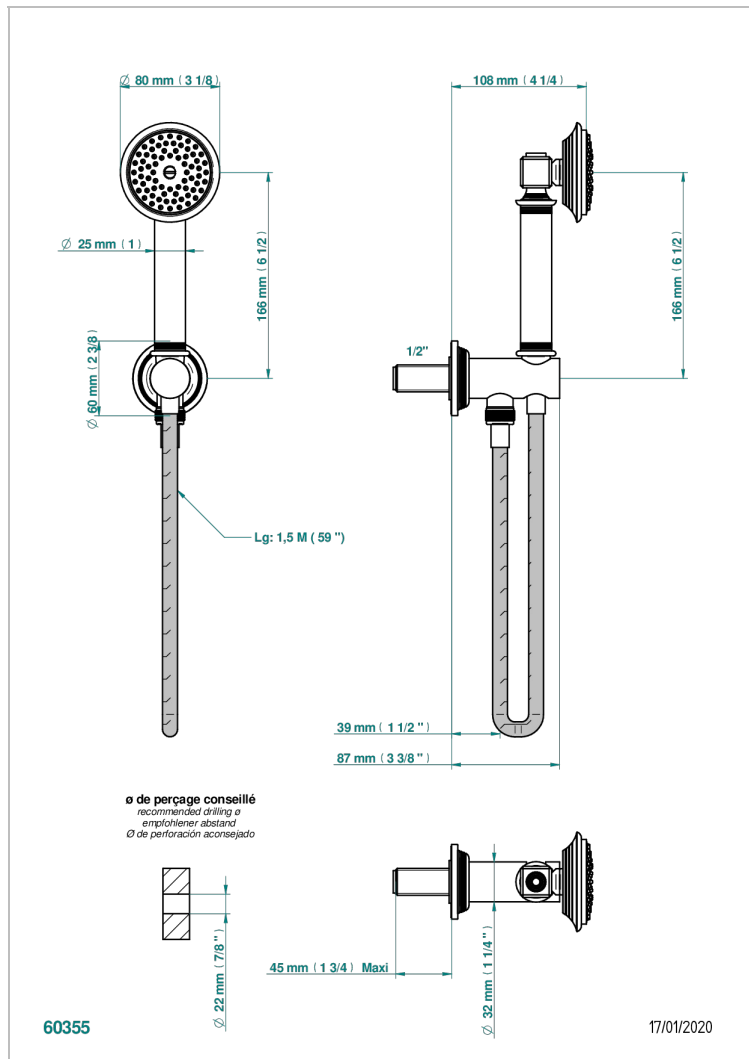

# WEST COAST С МЕТАЛЛИЧЕСКИМИ РУЧКАМИ-КРЕСТИКАМИ

THG  
PARIS

U9A-54

Душ ручной стильный встраиваемый в стену, шланг и патрубок для душа с крючком

## ХАРАКТЕРИСТИКИ

- West Coast с металлическими ручками-крестиками
- Душ ручной стильный встраиваемый в стену, шланг и патрубок для душа с крючком