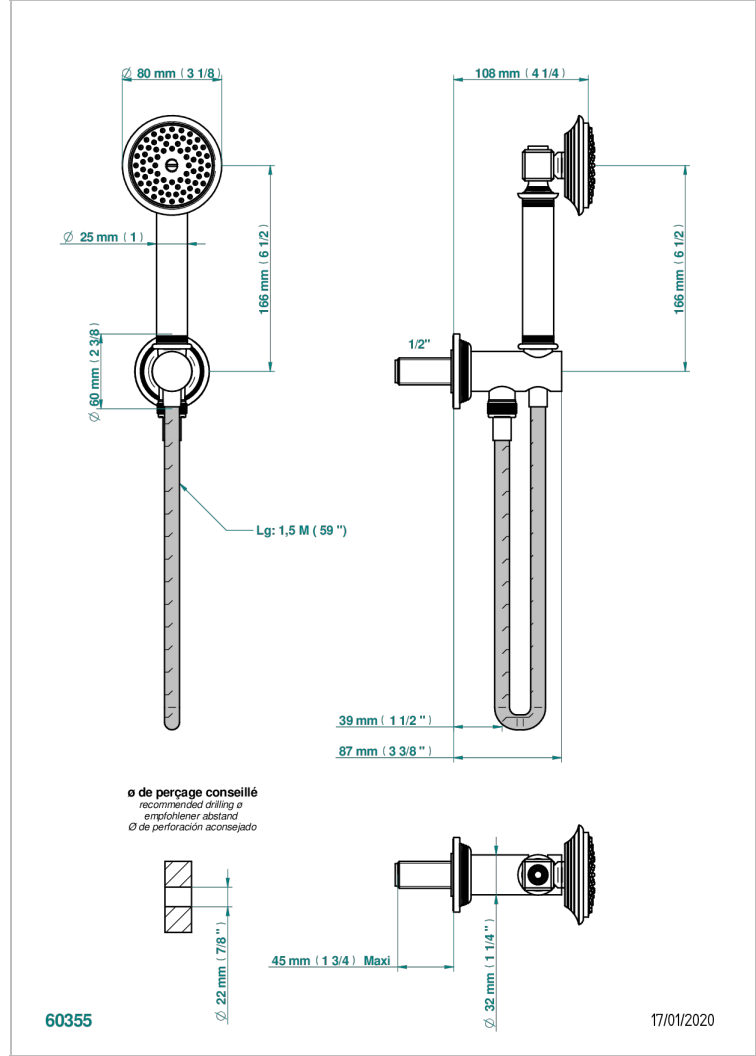

Sortie murale avec support douchette, flexible 1,50 m et douchette de style

CARACTÉRISTIQUES

- West Coast Métal
- Sortie murale avec support douchette, flexible 1,50 m et douchette de style

FINITIONS DISPONIBLES

Bronze clair - D01
Chromé - A02
Chromé insert doré - GA1
Chromé mat - CO2
Doré brillant - F01
Doré mat - F07

Laiton fumé naturel - A13
Nickel brillant - B01
Nickel mat - C01
Noir mat céramique - D30
Or pâle - F30
Or pâle mat - F31