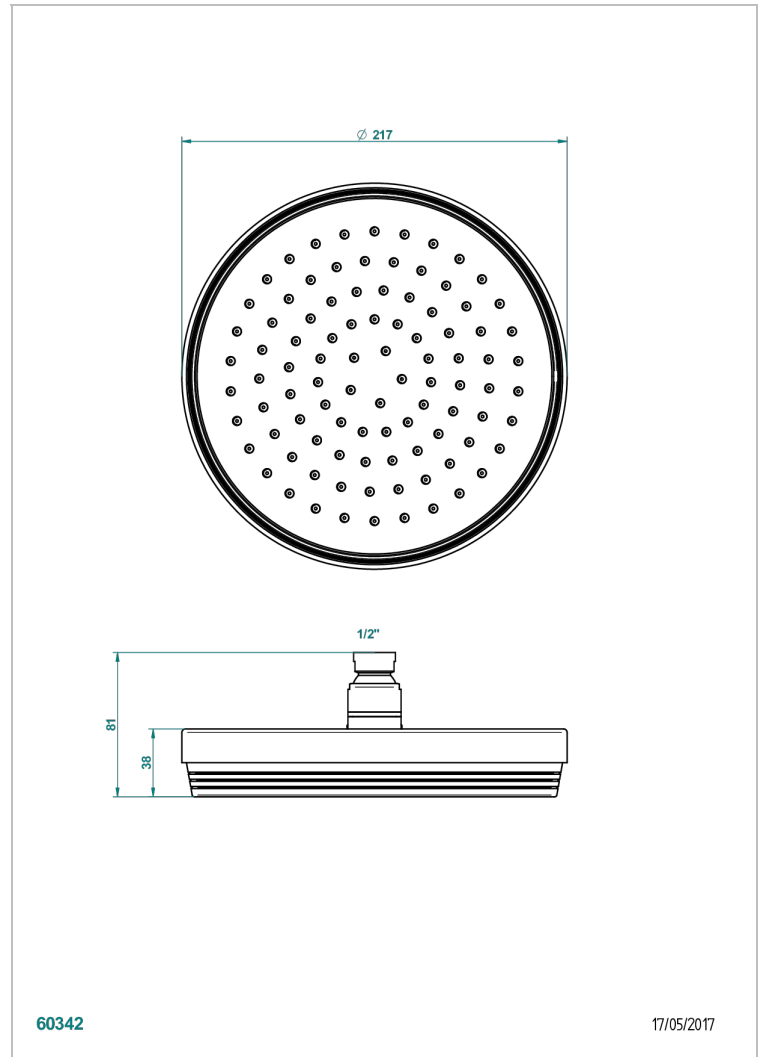

ПРОЧИЕ АРТИКУЛЫ THG

G00-281T

Душ верхний 1/2" Ø 220 мм с защитой от жесткой воды

THG[®]
PARIS

ХАРАКТЕРИСТИКИ

- прочие артикулы THG
- Душ верхний 1/2" Ø 220 мм с защитой от жесткой воды

ТЕХНИЧЕСКИЕ ХАРАКТЕРИСТИКИ

- Recommandé : 3 bars (max. 5 bars) - Advised : 43,5 psi (max. 72 psi)
- 9,5 l/min à 3 bars (2.5 gpm at 43.5 psi)

ДОСТУПНЫЕ ВАРИАНТЫ ПОКРЫТИЙ

Black ceram - D30
Blush PVD - H62
Graphite PVD - H64
Matt Umber PVD - H67
Matt blush PVD - H60
Matt graphite PVD - H65