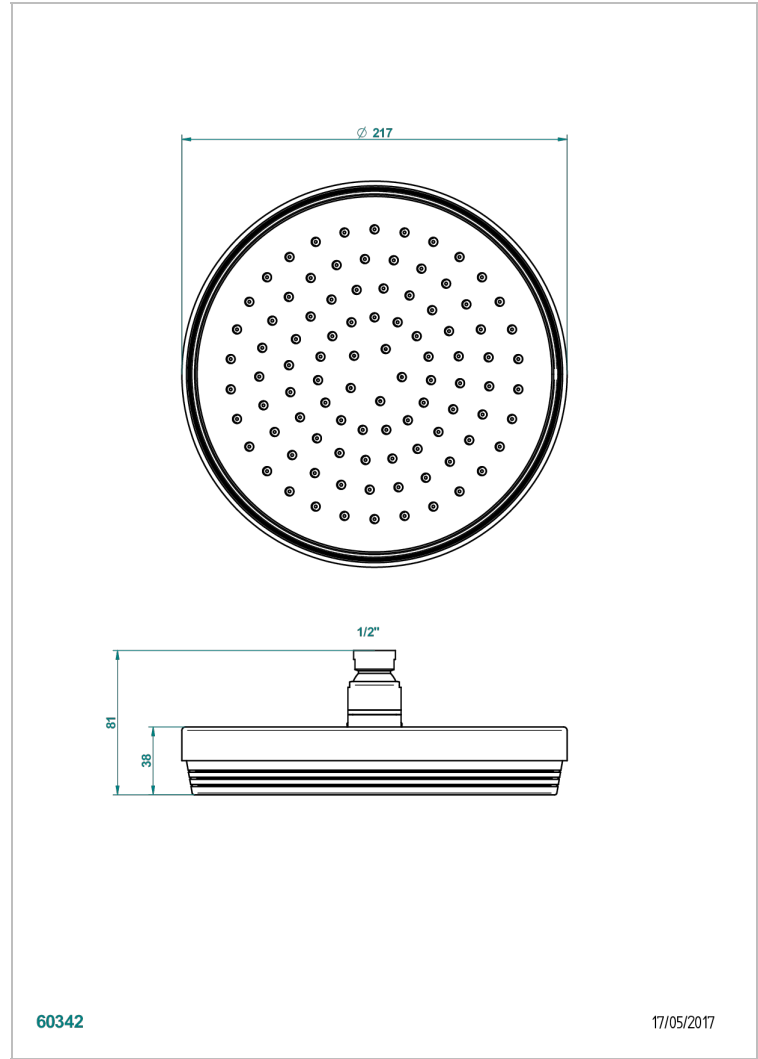

GENERAL ITEMS

G00-281T

直径220毫米淋浴莲蓬头，Easyclean系统，1/2"球状联轴节

THG[®]
PARIS

特色

- General Items
- 直径220毫米淋浴莲蓬头，Easyclean系统，1/2"球状联轴节

技术特征

- Recommandé : 3 bars (max. 5 bars) - Advised : 43,5 psi (max. 72 psi)
- 9,5 l/min à 3 bars (2.5 gpm at 43.5 psi)

可选饰面

Black ceram - D30
Blush PVD - H62
Graphite PVD - H64
Matt Umber PVD - H67
Matt blush PVD - H60
Matt graphite PVD - H65

PVD哑光棕铜 - F34
PVD哑光金 - H53
PVD哑光铜 - H50
PVD哑光镍 - H56
PVD抛光铜 - H49
PVD棕铜 - F33

PVD金色 - H52
PVD镍 - H55
Umber PVD - H66
哑光复古铜 - H07
哑光浅金 - F31
哑光金 - F07