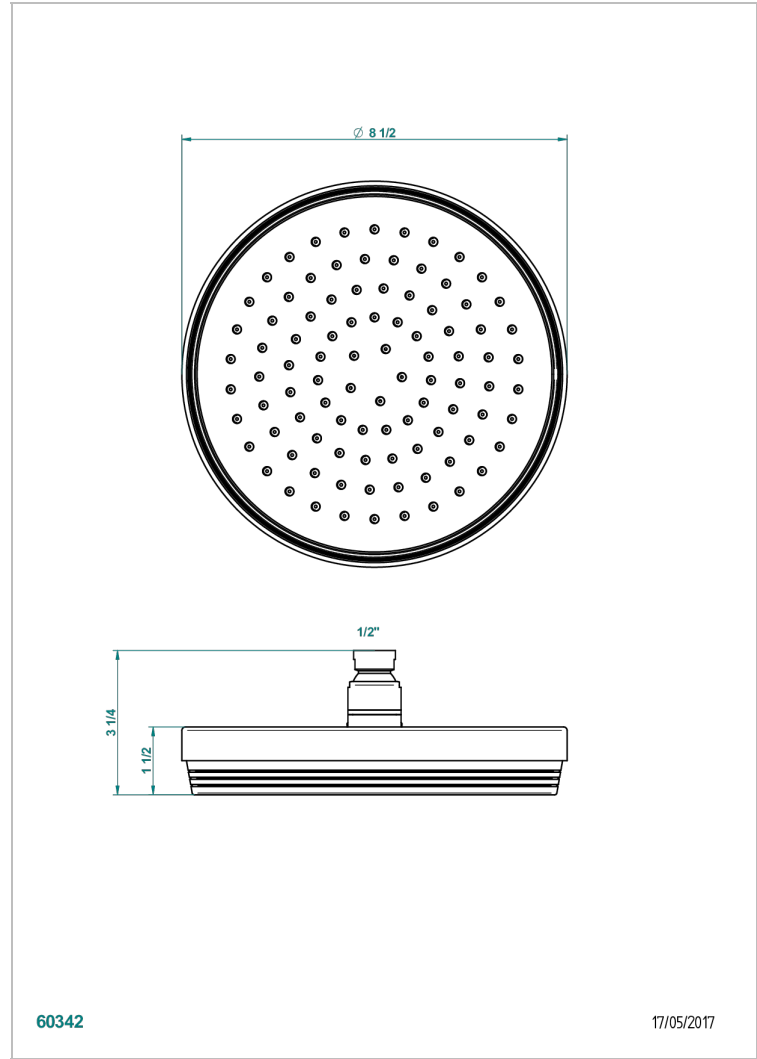

# ПРОЧИЕ АРТИКУЛЫ THG

G00-281T

Душ верхний 1/2" Ø 220 мм с защитой от жесткой воды

THG<sup>®</sup>  
PARIS

60342

17/05/2017

## ХАРАКТЕРИСТИКИ

- прочие артикулы THG
- Душ верхний 1/2" Ø 220 мм с защитой от жесткой воды