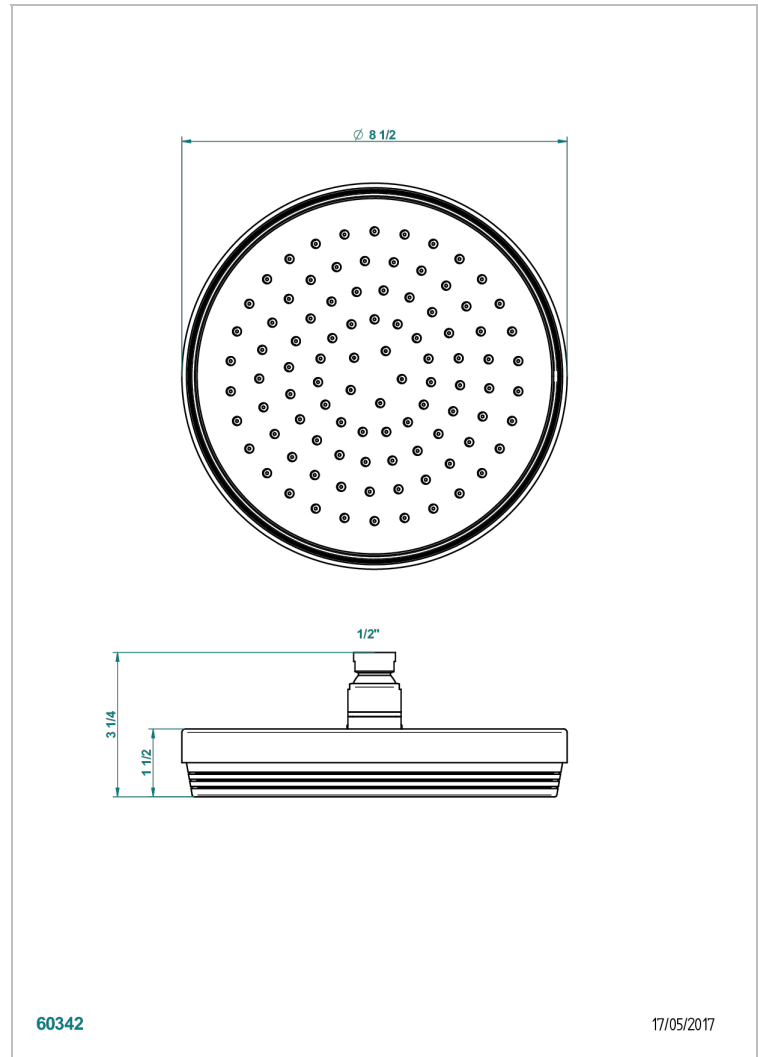

GENERAL ITEMS

G00-281T

直径220毫米淋浴莲蓬头，Easyclean系统，1/2"球状联轴节

THG[®]
PARIS

特色

- General Items
- 直径220毫米淋浴莲蓬头，Easyclean系统，1/2"球状联轴节

技术特征

- Recommandé : 3 bars (max. 5 bars) - Advised : 43,5 psi (max. 72 psi)
- 9,5 l/min à 3 bars (2.5 gpm at 43.5 psi)

可选饰面

Black ceram - D30
Blush PVD - H62
Graphite PVD - H64
Matt Umber PVD - H67
Matt blush PVD - H60
Matt graphite PVD - H65

PVD哑光棕铜 - F34
PVD哑光金 - H53
PVD哑光铜 - H50
PVD哑光镍 - H56
PVD抛光铜 - H49
PVD棕铜 - F33

PVD金色 - H52
PVD镍 - H55
Umber PVD - H66
哑光复古铜 - H07
哑光浅金 - F31
哑光金 - F07