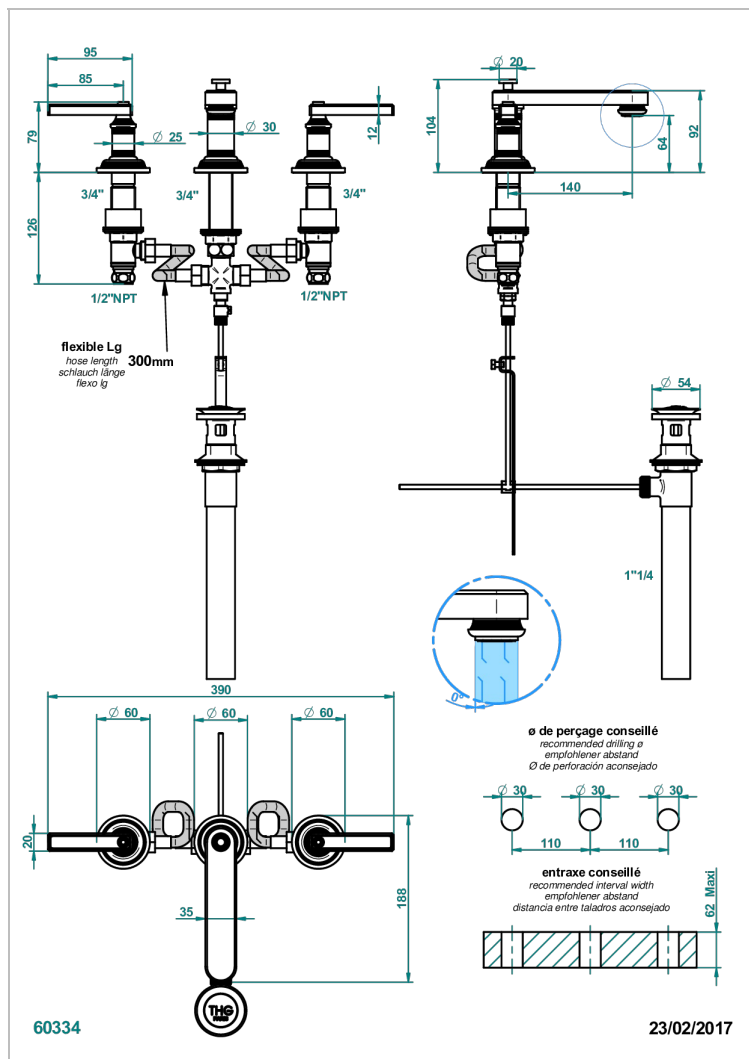

WEST COAST ONYX BLANC A MANETTES

U9H-151/US

Mélangeur de lavabo 3 trous avec vidage, standard américain

CARACTÉRISTIQUES

- Laiton sans plomb
- Têtes à disques céramique 1/2" 1/4 tour
- Aérateur-mousseur
- Vidage et raccords aux standards US
- Éléments en onyx blanc