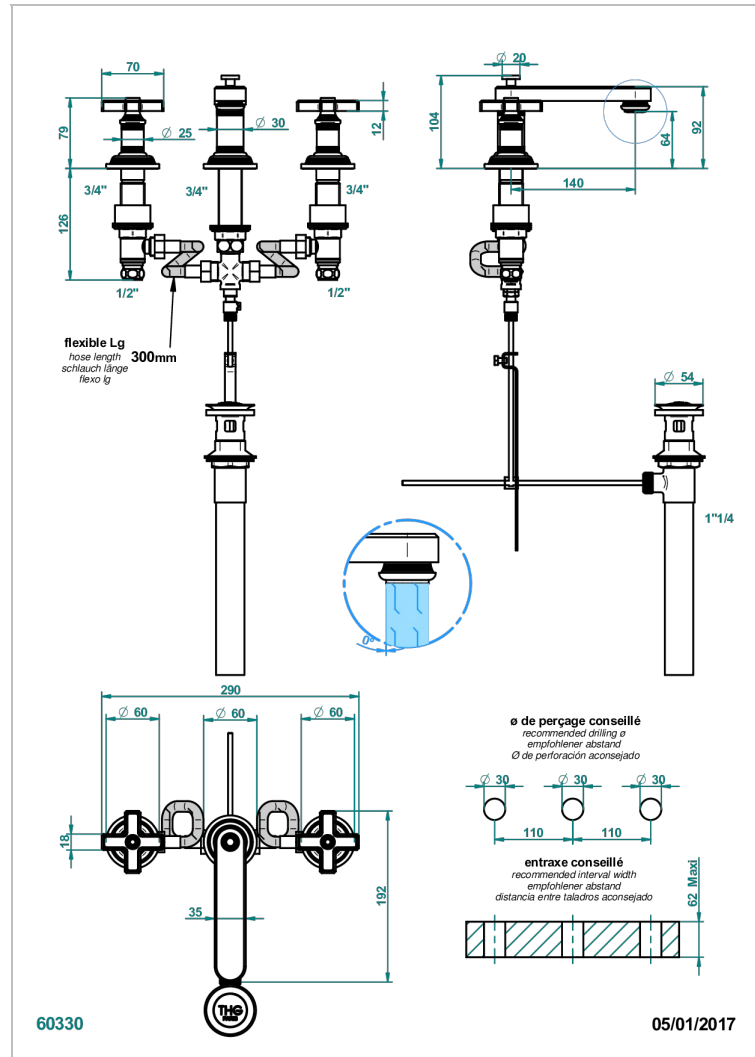

WEST COAST ONYX NOIR

U9E-151/US

Mélangeur de lavabo 3 trous avec vidage, standard américain

THG[®]
PARIS

CARACTÉRISTIQUES

- Laiton sans plomb
- Têtes à disques céramique 1/2" 1/4 tour
- Aérateur-mousseur
- Vidage et raccordements aux standards US
- Éléments en onyx noir