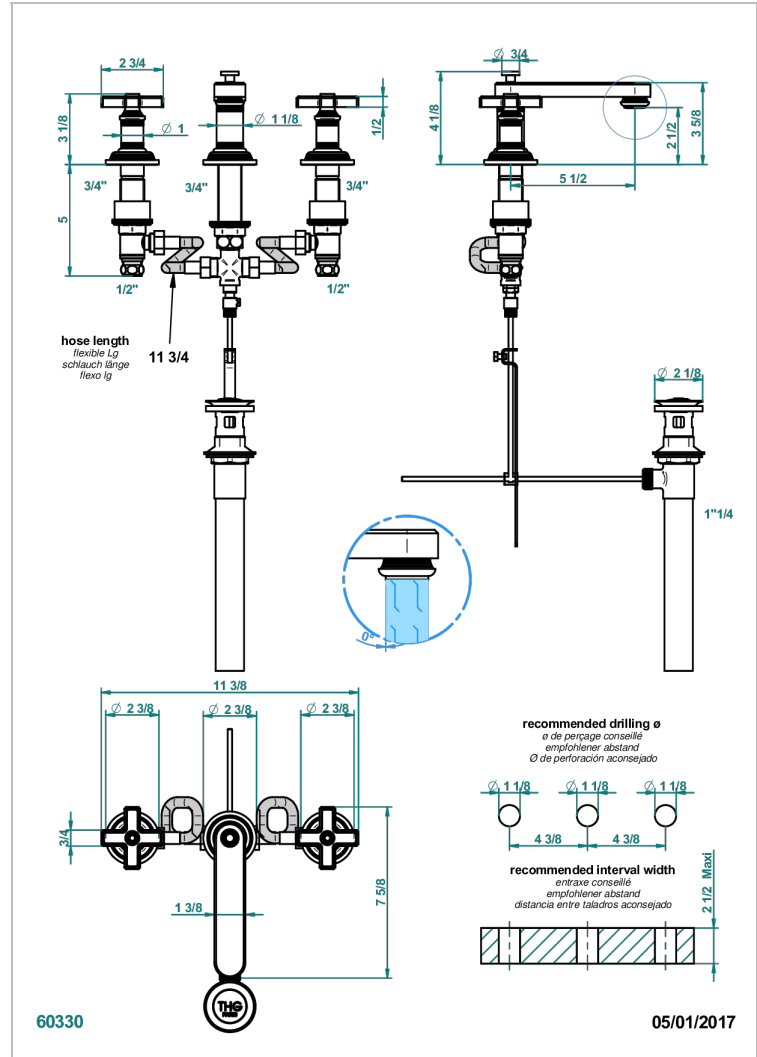

# WEST COAST ONYX NOIR

U9E-151/US

Mélangeur de lavabo 3 trous avec vidage, standard américain

THG<sup>®</sup>  
PARIS

## CARACTÉRISTIQUES

- Laiton sans plomb
- Têtes à disques céramique 1/2" 1/4 tour
- Aérateur-mousseur
- Vidage et raccords aux standards US
- Éléments en onyx noir